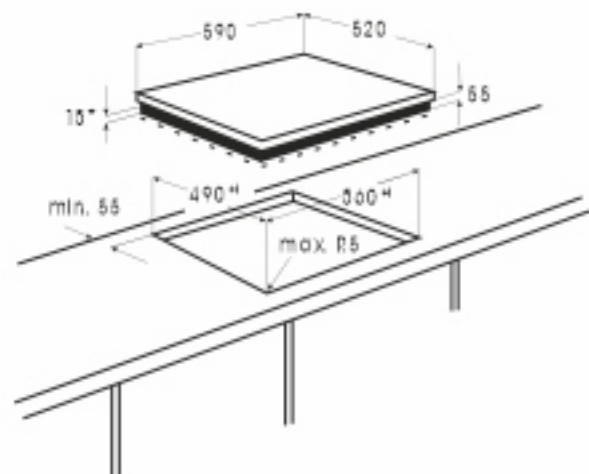

ОСОБЕННОСТИ:

- ✓ Таймер
- ✓ Индикатор остаточного тепла
- ✓ Звуковой сигнал
- ✓ Блокировка от детей