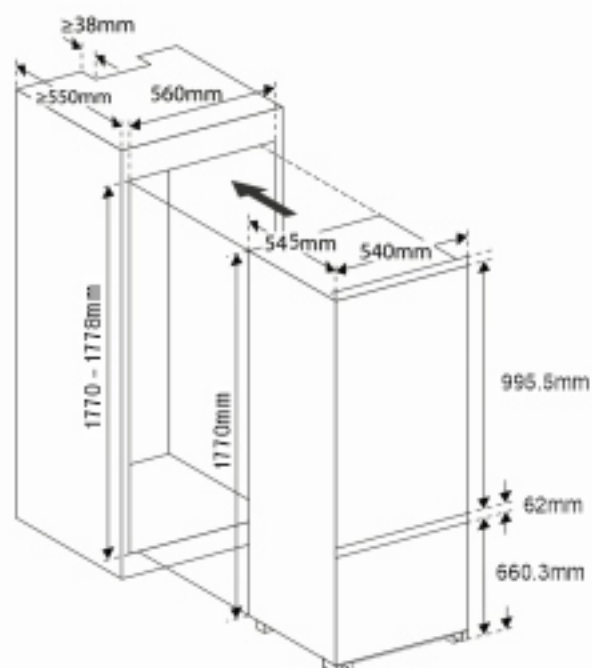

ОСОБЕННОСТИ:

- ✓ Суперзаморозка
- ✓ Специальная система крепления **DOOR-ON-DOOR**
- ✓ Система охлаждения **FROST FREE**
- ✓ Регулирование влажности
- ✓ Технология естественной ионизации **MAXI FRESH**
- ✓ **V-LIFT** регулировка высоты полки