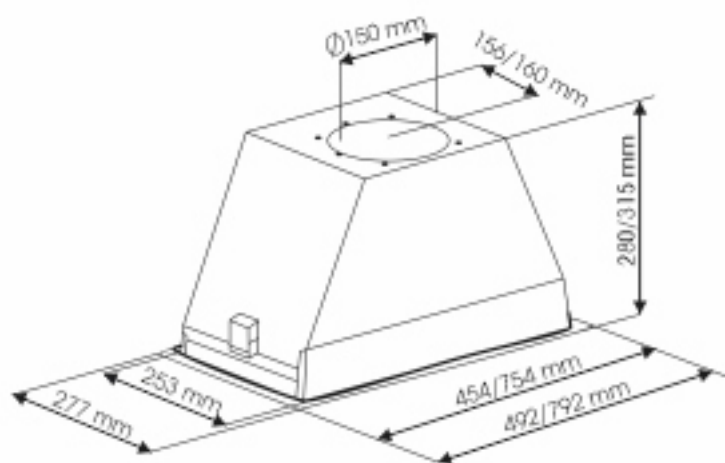

ОСОБЕННОСТИ:

- ✓ Таймер
- ✓ Моющийся алюминиевый жировой фильтр
- ✓ Работает в режиме отвода или рециркуляции при наличии угольного фильтра (дополнительная опция)