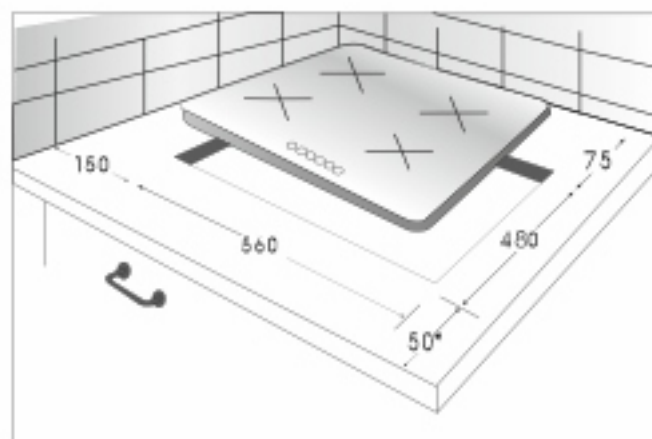

Решетки: эмалированные

Количество конфорок: 4

1 малая конфорка: 1,00 кВт

2 средние конфорки: 1,75 кВт

1 большая конфорка: 3,00 кВт

ОСОБЕННОСТИ:

- ✓ Газ-контроль конфорок
- ✓ Автоматический электроподжиг конфорок