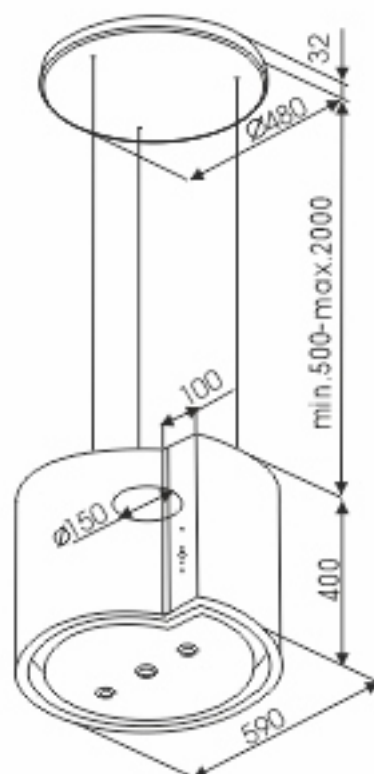

ОСОБЕННОСТИ:

- ✓ Декоративная подсветка
- ✓ Таймер
- ✓ Дистанционное управление
- ✓ Моющийся алюминиевый жировой фильтр
- ✓ Работает в режиме отвода или рециркуляции при наличии угольного фильтра (дополнительная опция)