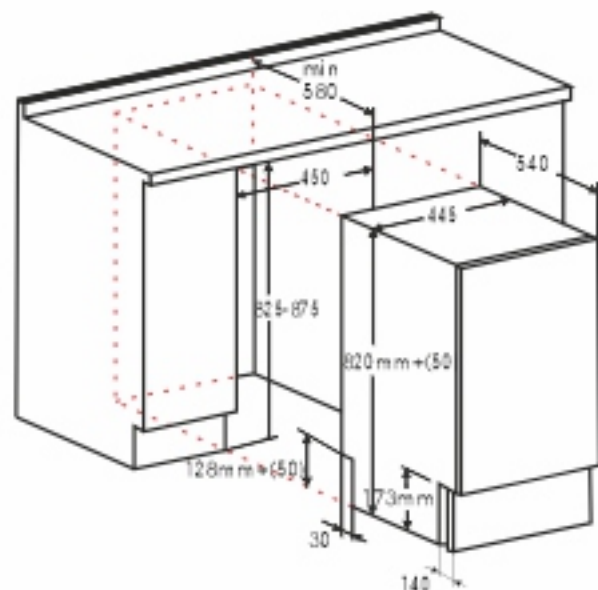

ОСОБЕННОСТИ:

- ✓ Защита от протечек AquaStop
- ✓ Звуковой сигнал
- ✓ Индикатор отсутствия соли
- ✓ Индикатор отсутствия ополаскивателя
- ✓ Самодиагностика
- ✓ Половинная загрузка
- ✓ Подключение горячей воды
- ✓ Полка для чашек и столовых приборов
- ✓ 2 выдвижные корзинки для посуды
- ✓ Использование средств 3-в-1