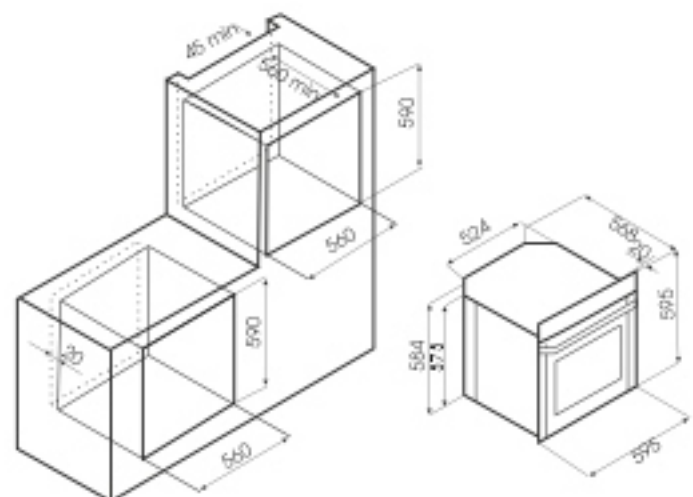

ОСОБЕННОСТИ:

- ✓ 5 уровней по высоте противней и решеток
- ✓ Боковые хромированные направляющие