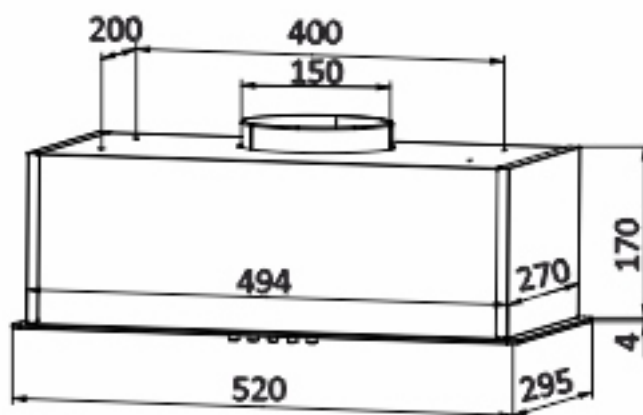

EX-1266

BLACK

ХАРАКТЕРИСТИКИ:

Ширина: 550 мм

Цвет: черный

Производительность: 1000 м³/ч

Управление: механическое

Освещение: светодиодное