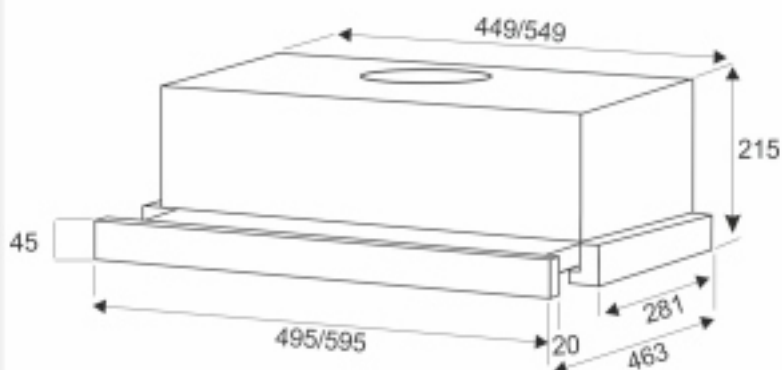

ОСОБЕННОСТИ:

- ✓ Моющийся алюминиевый жировой фильтр
- ✓ Работает в режиме отвода или рециркуляции при наличии угольного фильтра (дополнительная опция)