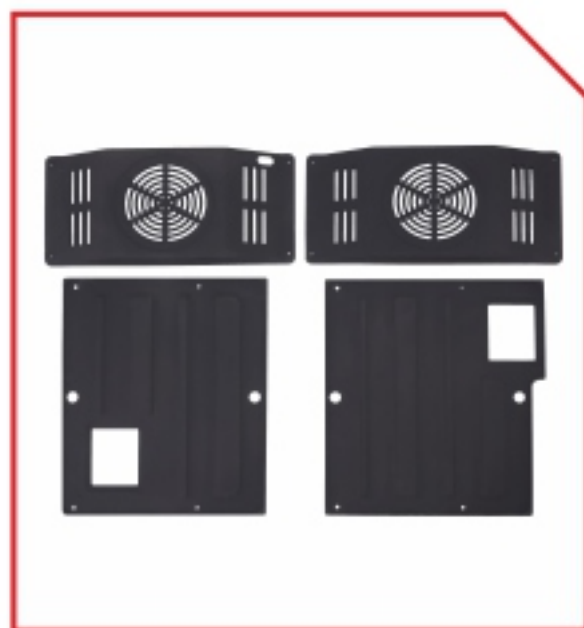

КАТАЛИТИЧЕСКИЕ ПАНЕЛИ. На стенки духового шкафа наносится эмаль, а вместе с ней и специальный материал. В слоях эмали образуются поры, они содержат частицы катализатора, что ускоряет процесс распада жира на углерод и воду. Катализ считается низко-температурным методом очистки – окисление происходит при температуре 140 - 200 °С (для сравнения: температура пиролиза 500°С). Единственный минус такой очистки – их необходимо менять раз в 3-4 года в зависимости от интенсивности использования духового шкафа. Обычно такие панели распложены по бокам и на задней стенке духового шкафа.

КАТАЛИТИЧЕСКИЕ ПАНЕЛИ