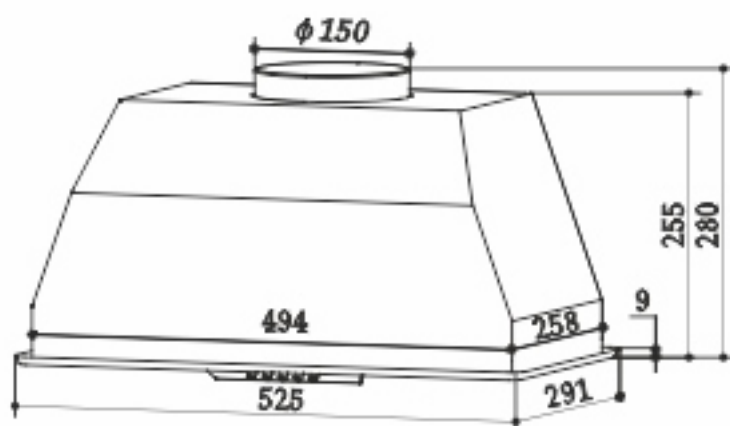

EX-1276

INOX

ХАРАКТЕРИСТИКИ:

Ширина: 550 мм

Цвет: нержавеющая сталь

Производительность: 400 м³/ч

Управление: механическое

Освещение: светодиодное