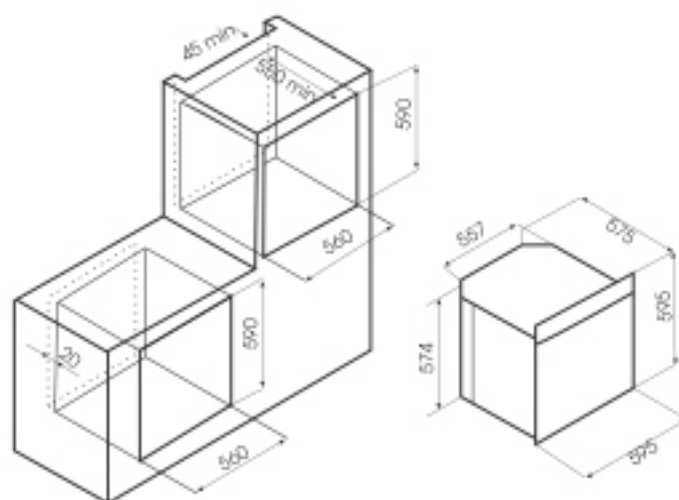

- ✓ 5 уровней по высоте противней и решеток
- ✓ Боковые хромированные направляющие
- ✓ Телескопические направляющие
- ✓ Система охлаждения Cavity
- ✓ Съемная дверца с 4-ым стеклом

ЕХО-401

INOX

ХАРАКТЕРИСТИКИ: