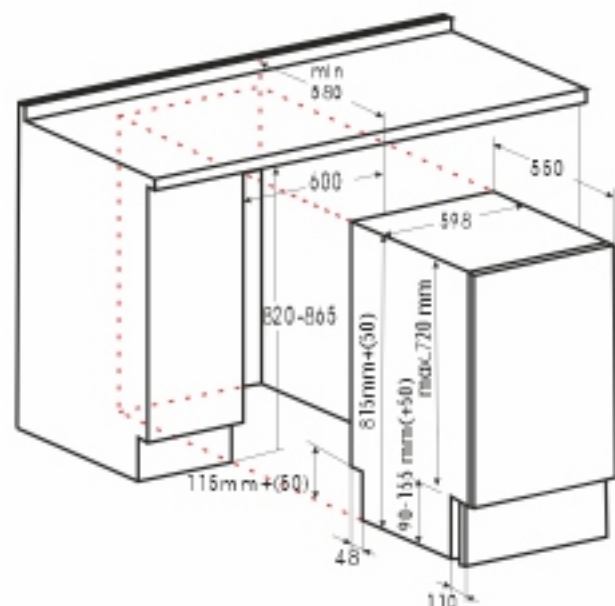

ОСОБЕННОСТИ:

- ✓ Защита от протечек AquaStop
- ✓ Звуковой сигнал
- ✓ Индикатор отсутствия соли
- ✓ Индикатор отсутствия ополаскивателя
- ✓ Самодиагностика
- ✓ Половинная загрузка
- ✓ Подключение горячей воды
- ✓ Корзина для чашек и столовых приборов
- ✓ Использование средств 3-в-1
- ✓ Таймер отложенного старта (3/6/9)