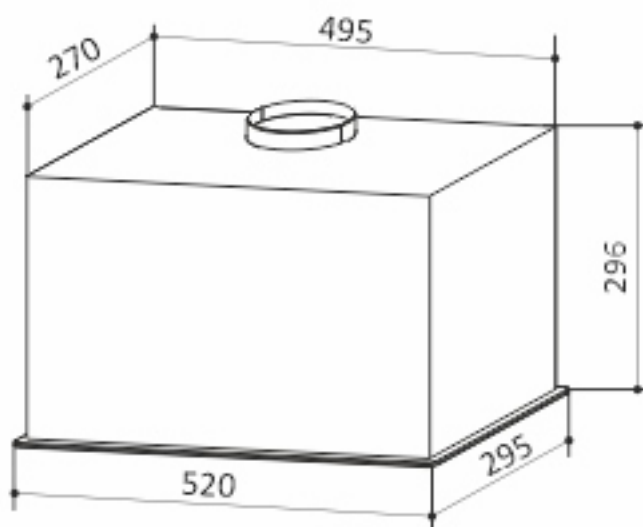

EX-1246

BLACK

ХАРАКТЕРИСТИКИ:

Ширина: 520 мм

Цвет: черный, белый

Производительность: 850 м³/ч

Управление: сенсорное

Освещение: светодиодное