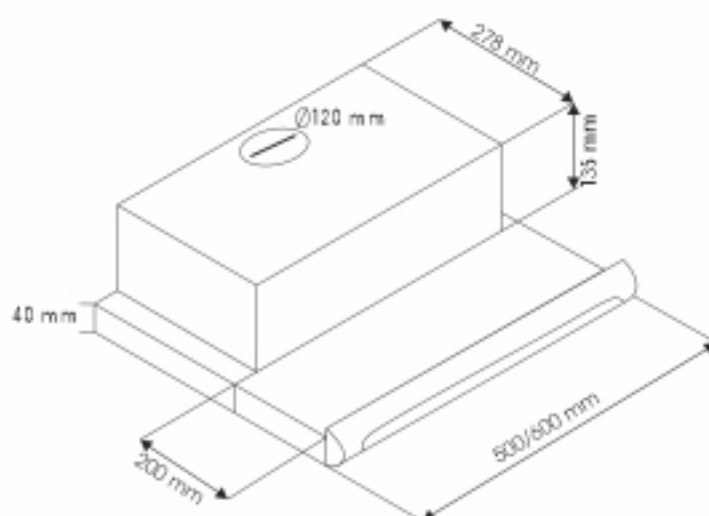

ОСОБЕННОСТИ:

- ✓ Моющийся алюминиевый жировой фильтр
- ✓ Работает в режиме отвода или рециркуляции при наличии угольного фильтра (дополнительная опция)