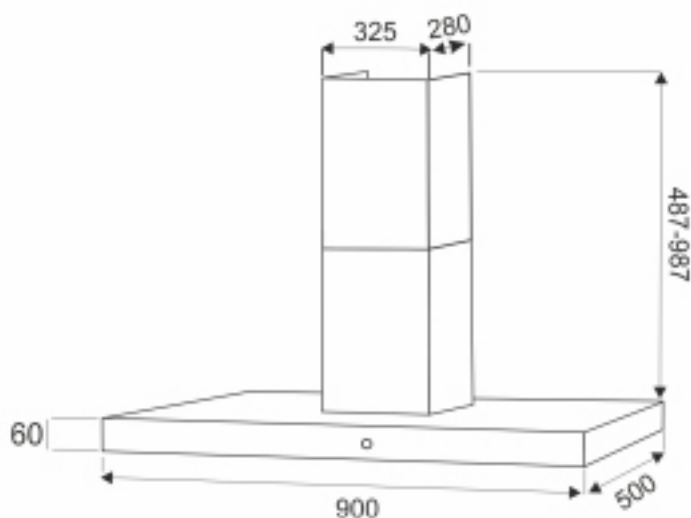

EX-1069

INOX

ХАРАКТЕРИСТИКИ:

Ширина: 900 мм

Цвет: чёрный + нержавеющая сталь

Производительность: 1000 м³/ч

Управление: сенсорное

Освещение: светодиодное

EX-1036

INOX

ХАРАКТЕРИСТИКИ:

Ширина: 600 мм

Цвет: чёрное стекло + нержавеющая сталь

Производительность: 1000 м³/ч

Управление: сенсорное

Освещение: светодиодное