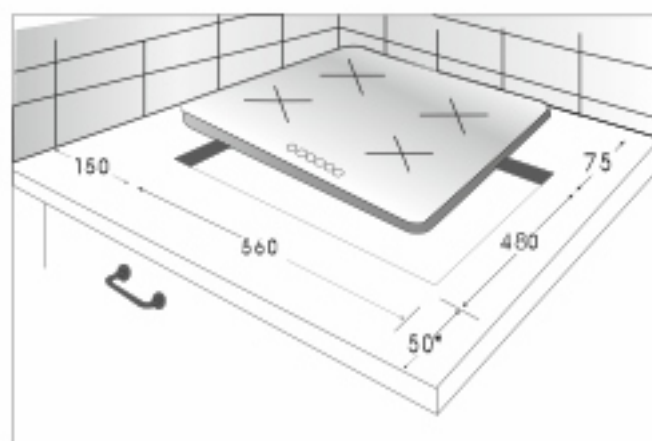

Ширина: 600 мм

Решетки: эмалированные

Количество конфорок: 4

1 wok-конфорка
с тройным пламенем: 3,60 кВт

1 малая конфорка: 1,00 кВт

2 средние конфорки: 1,75 кВт

ОСОБЕННОСТИ:

- ✓ Газ-контроль конфорок
- ✓ Автоматический электроподжиг конфорок