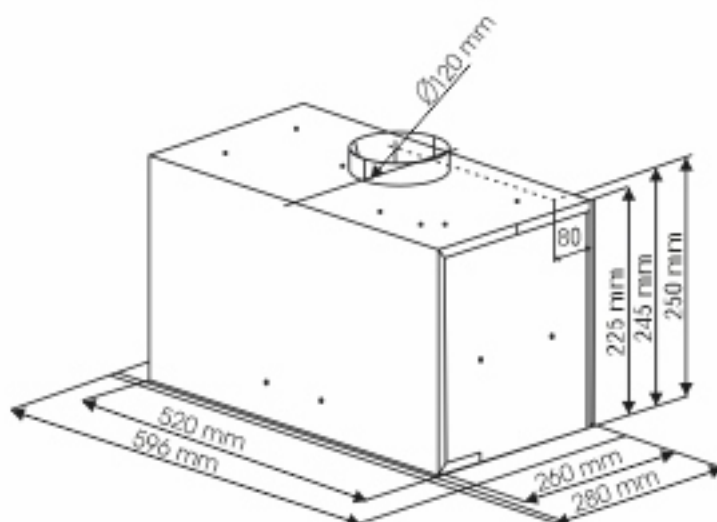

EX-1075

INOX

ХАРАКТЕРИСТИКИ:

Ширина: 500 мм

Цвет: нержавеющая сталь, белый

Производительность: 600 м³/ч

Управление: механическое

Освещение: лампы накаливания