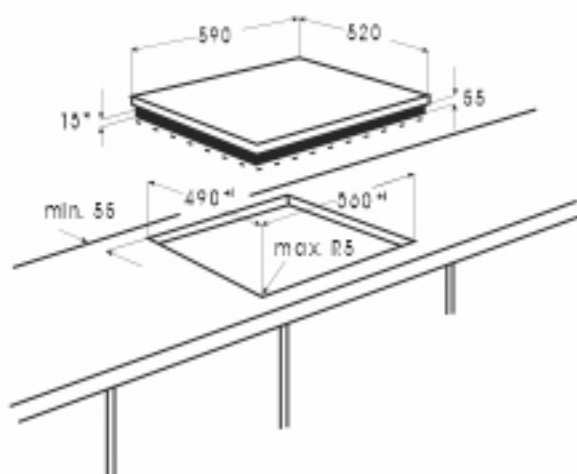

ОСОБЕННОСТИ:

- ✓ Таймер
- ✓ Индикатор остаточного тепла
- ✓ Звуковой сигнал
- ✓ Блокировка от детей
- ✓ Обнаружение посуды конфоркой
- ✓ Функция усиления мощности
- ✓ Самодиагностика