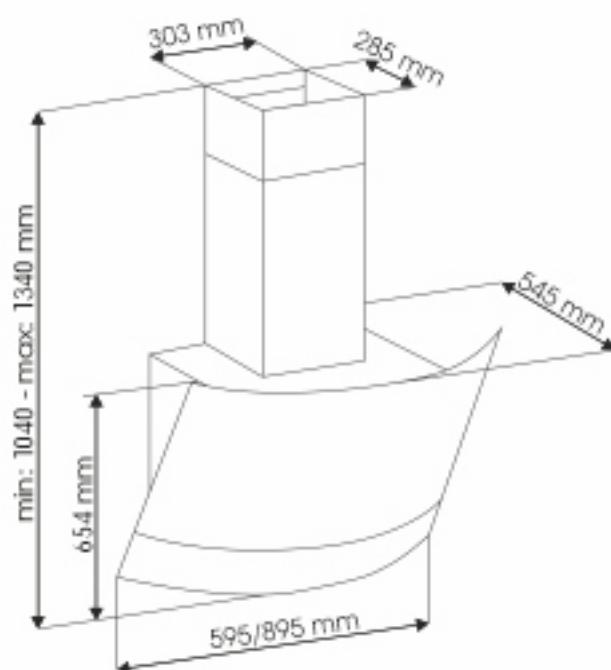

ДЕКОРАТИВНЫЕ КУХОННЫЕ ВЫТЯЖКИ

932/CS29 (60)
932/CS29 (90)

BLACK

ХАРАКТЕРИСТИКИ:

Ширина: 600 мм (932/CS29 (60))
900 мм (932/CS29 (90))

Цвет: черный

Производительность: 1000 м³/ч

Управление: сенсорное

913B/CS40 (60)

913B/CS40 (90)

WHITE

ХАРАКТЕРИСТИКИ:

Ширина: 600 мм (913B/CS40 (60))
900 мм (913B/CS40 (90))

Цвет: белый

Производительность: 1000 м³/ч

Управление: сенсорное