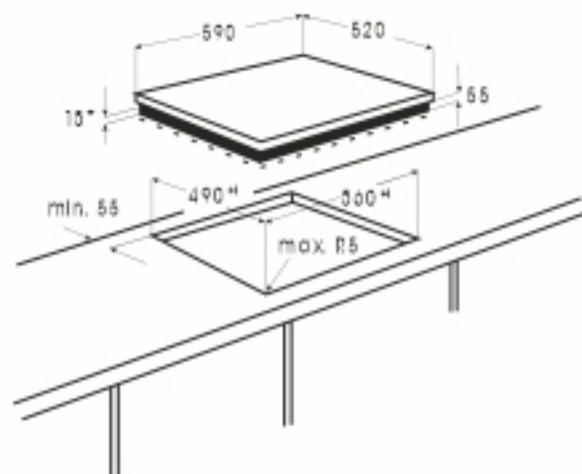

Левая задняя зона нагрева:
110-200 мм x 1,4 кВт

Правая задняя зона нагрева:
d1 20-200 мм x 2,3-3 кВт

Мощность: 7,10 кВт

ОСОБЕННОСТИ:

- ✓ Таймер
- ✓ Индикатор остаточного тепла
- ✓ Звуковой сигнал
- ✓ Блокировка от детей
- ✓ Обнаружение посуды конфоркой
- ✓ Функция усиления мощности
- ✓ Самодиагностика
- ✓ 1-мост