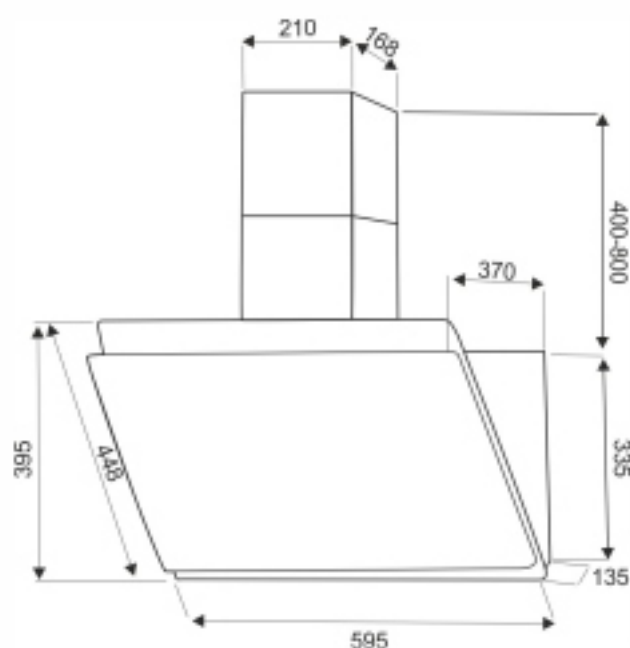

ОСОБЕННОСТИ:

- ✓ Таймер
- ✓ Часы
- ✓ Дистанционное управление
- ✓ Моющийся алюминиевый жировой фильтр
- ✓ Пластиковая гофра в комплекте
- ✓ Работает в режиме отвода или рециркуляции при наличии угольного фильтра (дополнительная опция)
- ✓ Индикатор загрязнения жирового фильтра
- ✓ Датчики дыма, пара и температуры