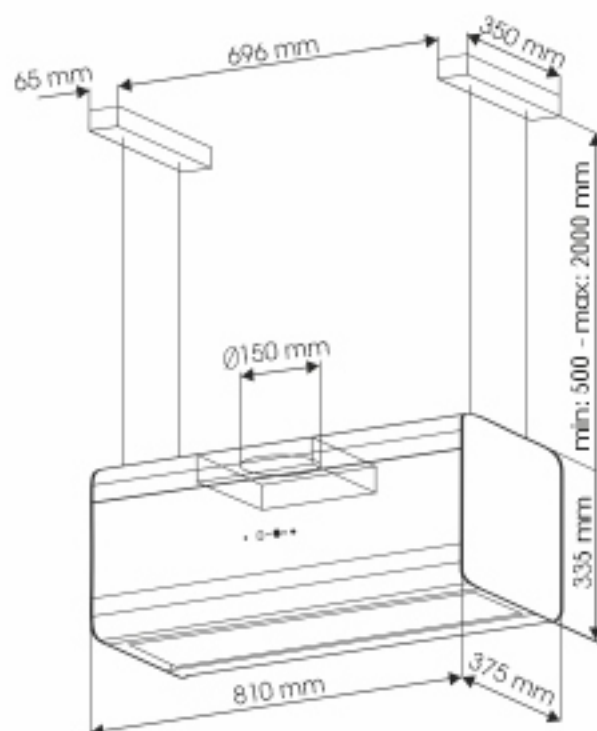

EX-5170

INOX

ХАРАКТЕРИСТИКИ:

Ширина: 300 мм

Цвет: нержавеющая сталь

Производительность: 600 м³/ч

Управление: механическое

Освещение: галогенное