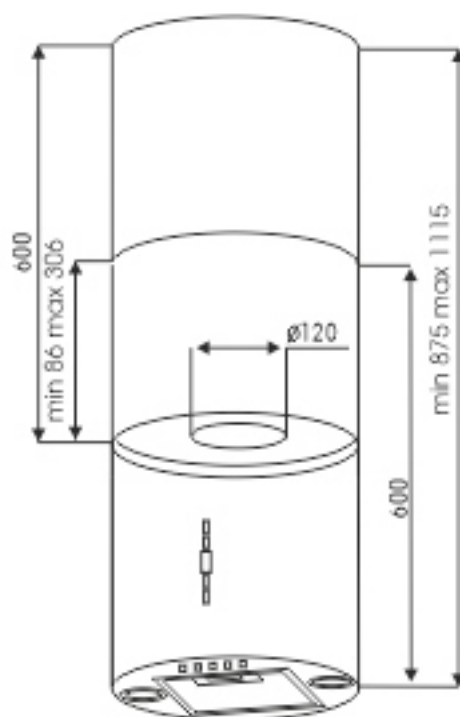

EX-5170

INOX

ХАРАКТЕРИСТИКИ:

Ширина: 300 мм

Цвет: нержавеющая сталь

Производительность: 600 м³/ч

Управление: механическое

Освещение: галогенное

EX-1206

BLACK, WHITE

ХАРАКТЕРИСТИКИ:

Ширина: 480 мм

Цвет: черный, белый

Производительность: 1000 м³/ч

Управление: сенсорное

Освещение: светодиодное