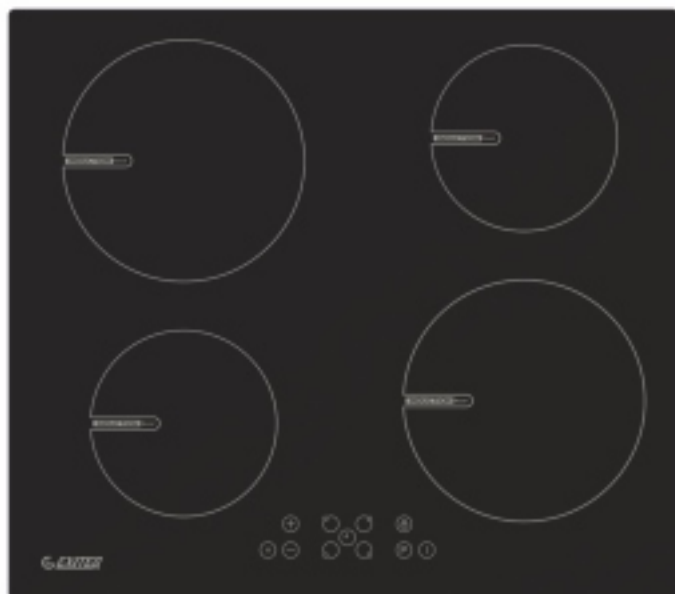

Мощность: 5,60 кВт

ОСОБЕННОСТИ:

- ✓ Таймер
- ✓ Индикатор остаточного тепла
- ✓ Звуковой сигнал
- ✓ Блокировка от детей

EXH-304

BLACK

ХАРАКТЕРИСТИКИ:

Цвет: Черный

Ширина: 600 мм