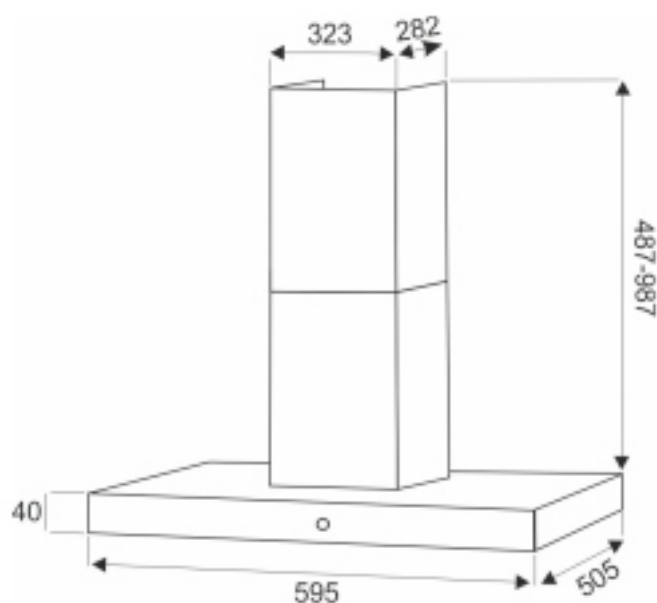

SIBOX 100-6, 100-9

INOX

ХАРАКТЕРИСТИКИ:

Ширина: 600 мм (SIBOX 100-6)
900 мм (SIBOX 100-9)

Цвет: чёрный + нержавеющая сталь

Производительность: 1000 м³/ч

Управление: сенсорное

Освещение: галогенное