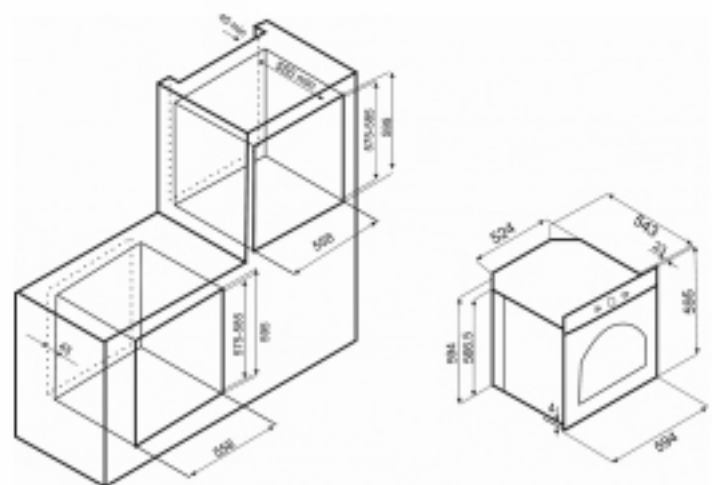

Тип очистки: AquaSmart,
эмаль лёгкой очистки EasyClean

Комплектация: решетка, вертел,
универсальный противень

ОСОБЕННОСТИ:

- ✓ 5 уровней по высоте противней и решеток
- ✓ Боковые хромированные направляющие
- ✓ Система охлаждения Cavity
- ✓ Съемная дверца с 3-м стеклом