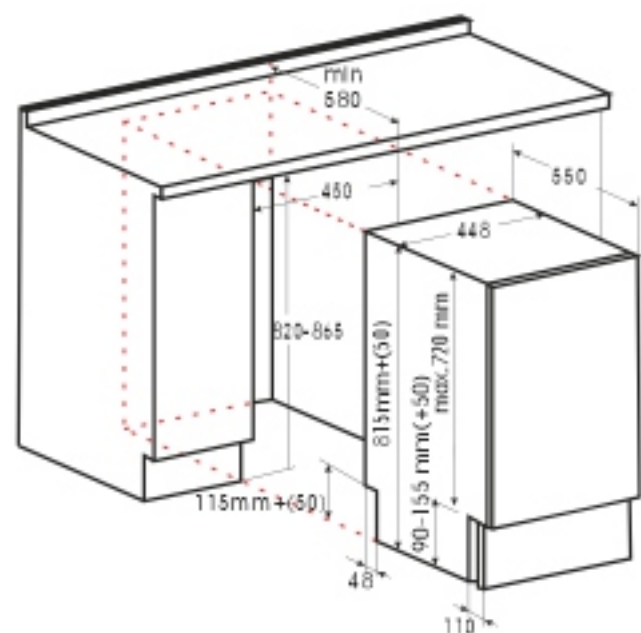

ОСОБЕННОСТИ:

- ✓ Защита от протечек AquaStop
- ✓ Звуковой сигнал
- ✓ Индикатор отсутствия соли
- ✓ Индикатор отсутствия ополаскивателя
- ✓ Самодиагностика
- ✓ Половинная загрузка
- ✓ Подключение горячей воды
- ✓ Корзина для чашек и столовых приборов
- ✓ Использование средств 3-в-1
- ✓ Таймер отложенного старта (3/6/9)