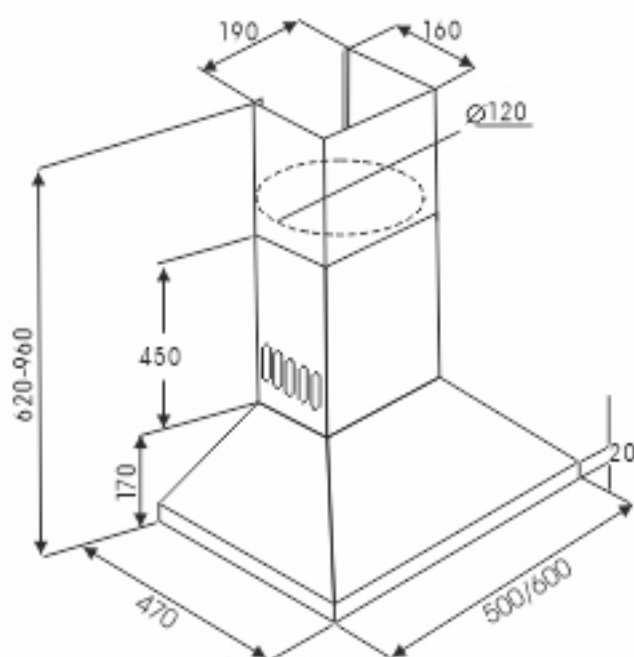

ОСОБЕННОСТИ:

- ✓ Моющийся алюминиевый жировой фильтр
- ✓ Работает в режиме отвода или рециркуляции при наличии угольного фильтра (дополнительная опция)