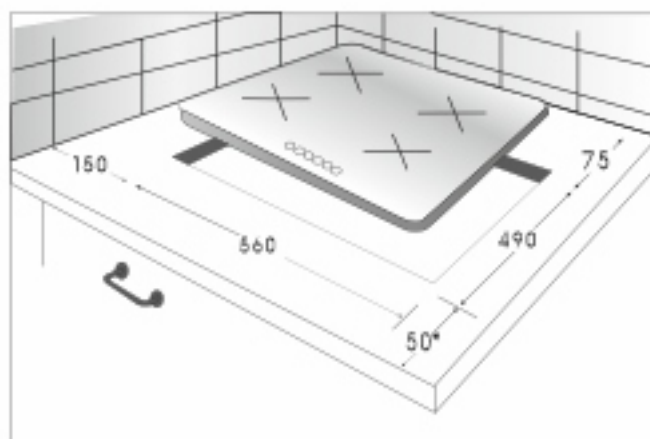

1 малая конфорка: 1,00 кВт

2 средние конфорки: 1,75 кВт

1 большая конфорка: 3,00 кВт

ОСОБЕННОСТИ:

- ✓ Газ-контроль конфорок
- ✓ Автоматический электроподжиг конфорок

EXH-305

BLACK

ХАРАКТЕРИСТИКИ: