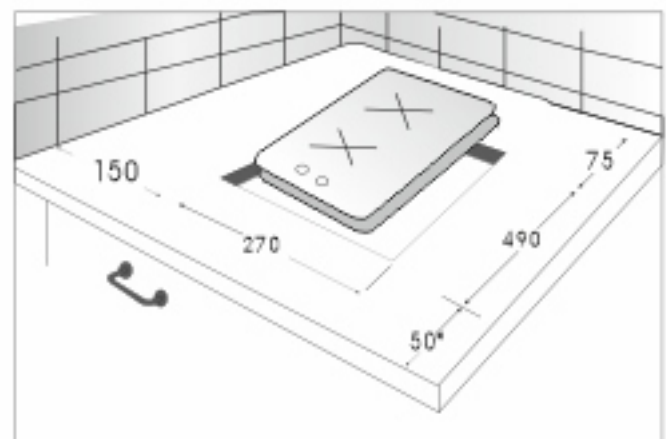

ОСОБЕННОСТИ:

- ✓ Газ-контроль конфорок
- ✓ Автоматический электроподжиг конфорок