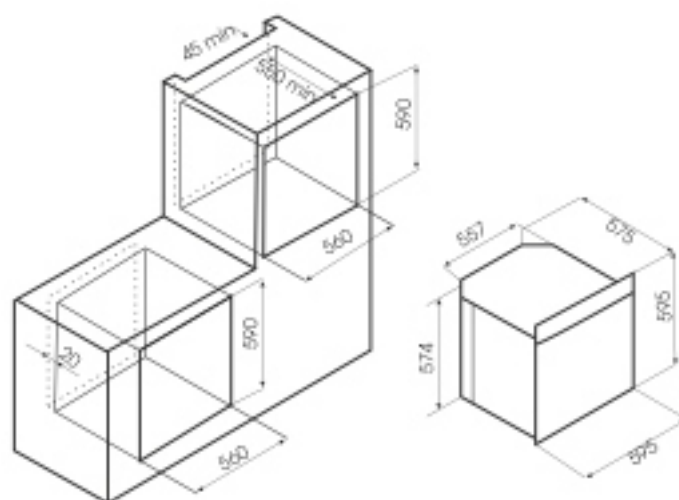

ОСОБЕННОСТИ:

- ✓ 5 уровней по высоте противней и решеток
- ✓ Боковые хромированные направляющие
- ✓ Телескопические направляющие
- ✓ Система охлаждения Cavity