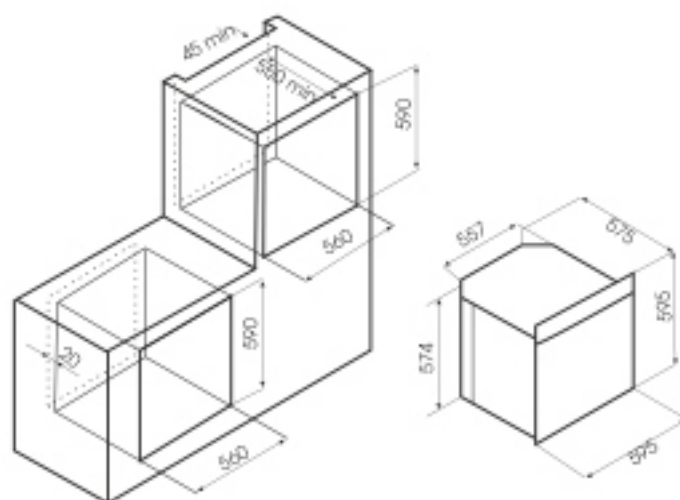

Объем: 69 л

Класс энергоэффективности: А

Мощность: 2,3 кВт

Тип очистки: AquaSmart,
эмаль лёгкой очистки EasyClean

Комплектация: решетка, вертел,
универсальный противень

ДУХОВЫЕ ШКАФЫ

ОСОБЕННОСТИ:

- ✓ 5 уровней по высоте противней и решеток
- ✓ Боковые хромированные направляющие
- ✓ Система охлаждения Cavity