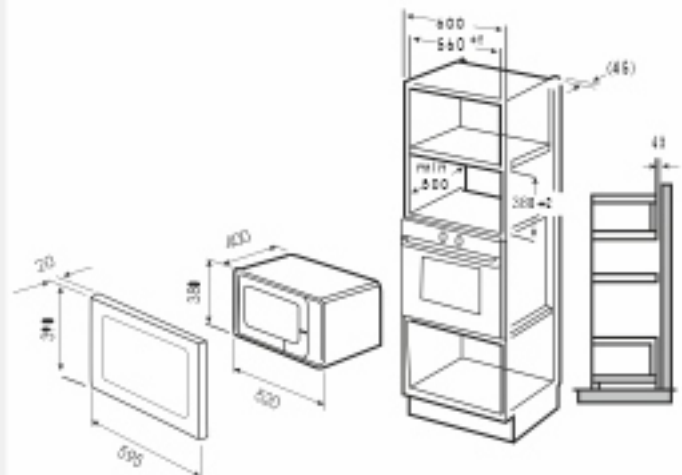

ОСОБЕННОСТИ:

- ✓ Автоматические режимы приготовления
- ✓ Автоматические программы
- ✓ Индикация
- ✓ Часы
- ✓ Мультиэтапное приготовление
- ✓ Автоматический разогрев
- ✓ Быстрый старт
- ✓ Функция справки
- ✓ Решетка для гриля в комплекте