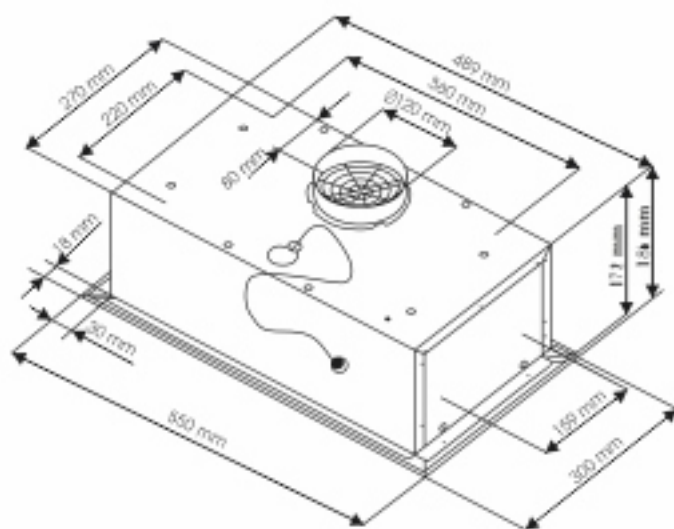

ОСОБЕННОСТИ:

- ✓ Моющийся алюминиевый жировой фильтр
- ✓ Работает в режиме отвода или рециркуляции при наличии угольного фильтра (дополнительная опция)