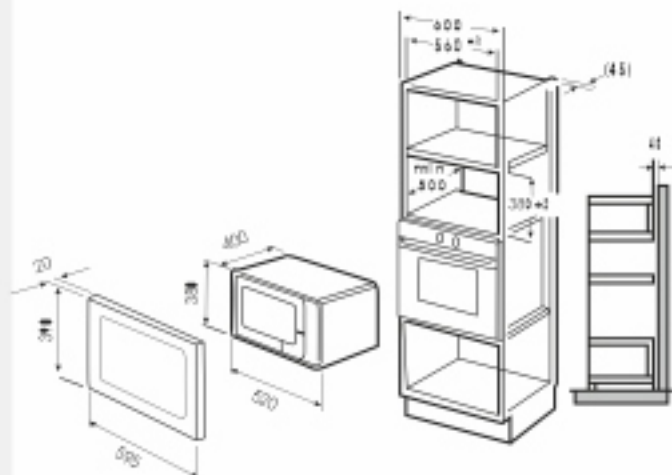

Объем: 20 л

Выходная мощность
микроволн: 900 Вт

Мощность гриля: 1000 Вт

Количество уровней
мощности: 8

ОСОБЕННОСТИ:

- ✓ Автоматические режимы приготовления
- ✓ Автоматические программы
- ✓ Индикация
- ✓ Часы
- ✓ Мультиэтапное приготовление
- ✓ Автоматический разогрев
- ✓ Быстрый старт
- ✓ Функция справки
- ✓ Решетка для гриля в комплекте