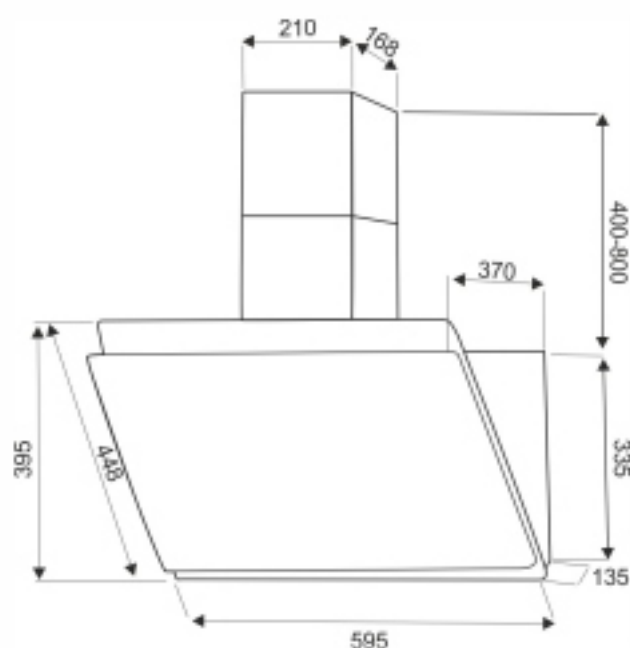

EX-1129

BLACK

ХАРАКТЕРИСТИКИ:

Ширина: 900 мм

Цвет: Черный

Производительность: 1000 м³/ч

Управление: сенсорное

Освещение: светодиодное