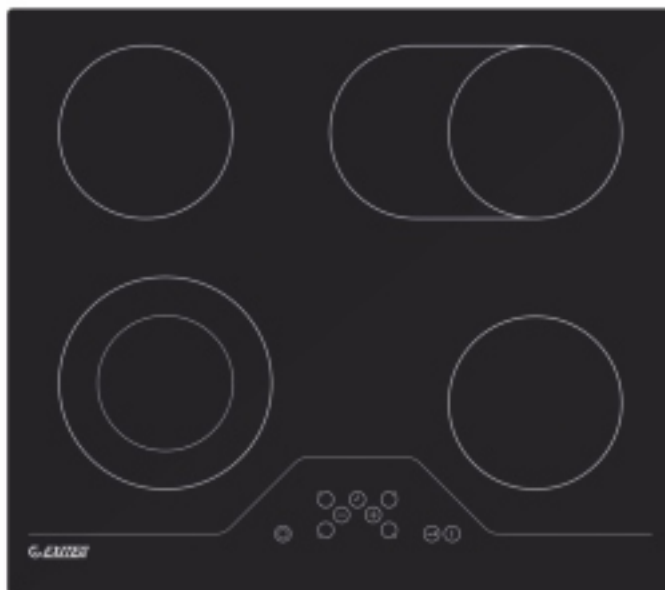

Мощность: 7,00 кВт

ОСОБЕННОСТИ:

- ✓ Таймер
- ✓ Индикатор остаточного тепла
- ✓ Звуковой сигнал
- ✓ Блокировка от детей

EXH-303

BLACK

ХАРАКТЕРИСТИКИ:

Цвет: черный

Ширина: 600 мм