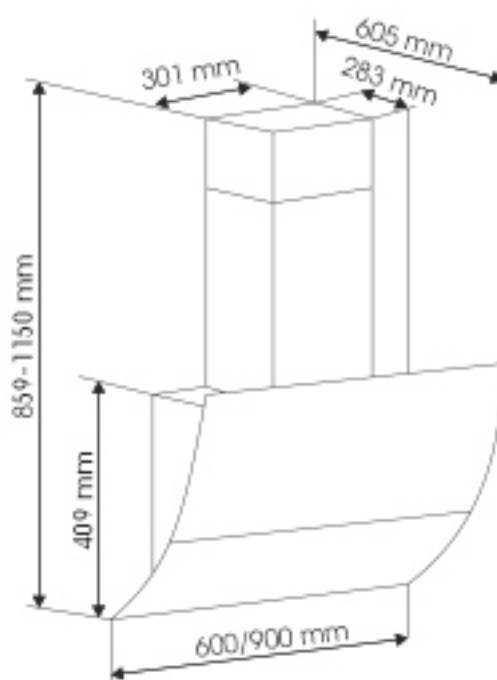

ОСОБЕННОСТИ:

- ✓ Дистанционное управление
- ✓ Таймер
- ✓ Автоматическое открывание и закрывание верхней части вытяжки
- ✓ Моющийся алюминиевый жировой фильтр
- ✓ Работает в режиме отвода или рециркуляции при наличии угольного фильтра (дополнительная опция)
- ✓ Пластиковая гофра в комплекте
- ✓ Переключение скоростей при помощи слайдера