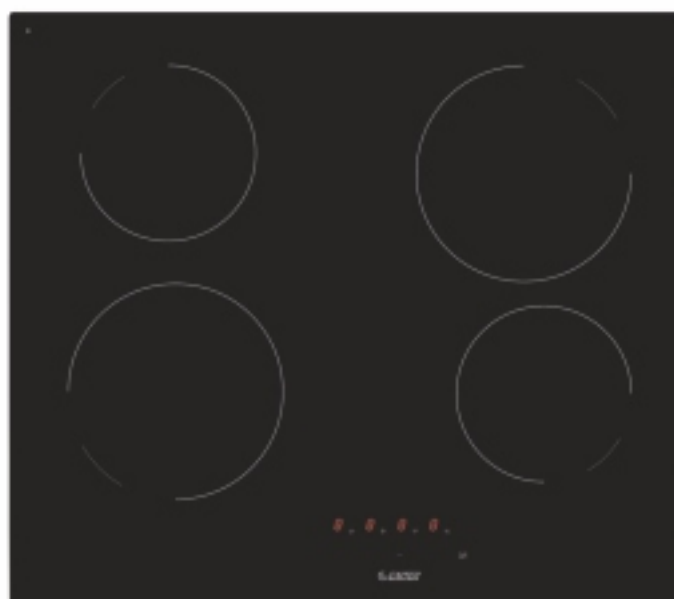

Мощность: 6,60 кВт

ОСОБЕННОСТИ:

- ✓ Таймер
- ✓ Индикатор остаточного тепла
- ✓ Звуковой сигнал
- ✓ Блокировка от детей

EXH-100CB

BLACK

ХАРАКТЕРИСТИКИ:

Цвет: Черный

Ширина: 600 мм