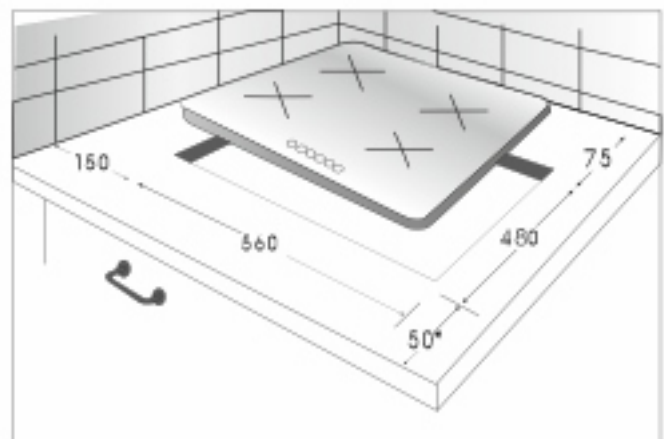

ОСОБЕННОСТИ:

- ✓ Газ-контроль конфорок
- ✓ Автоматический электроподжиг конфорок