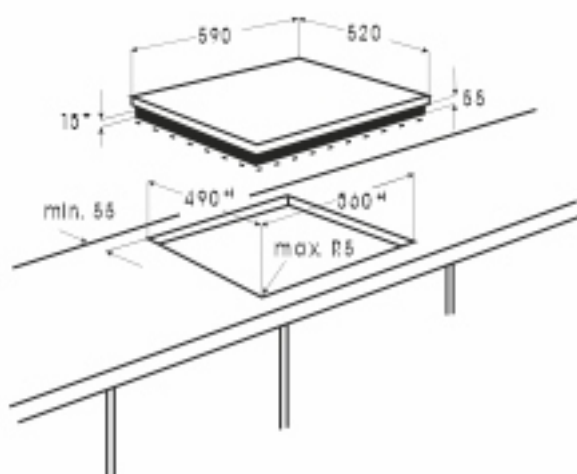

ОСОБЕННОСТИ:

- ✓ Таймер
- ✓ Индикатор остаточного тепла
- ✓ Звуковой сигнал
- ✓ Блокировка от детей