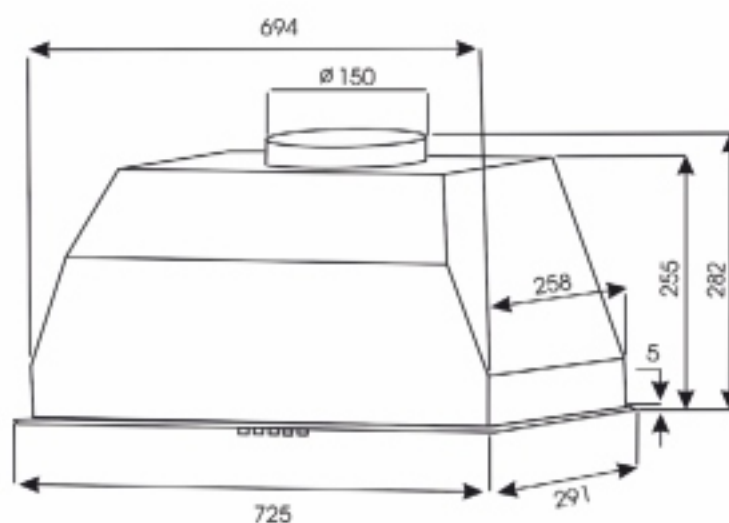

ОСОБЕННОСТИ:

- ✓ Моющийся алюминиевый жировой фильтр
- ✓ Работает в режиме отвода или рециркуляции при наличии угольного фильтра (дополнительная опция)