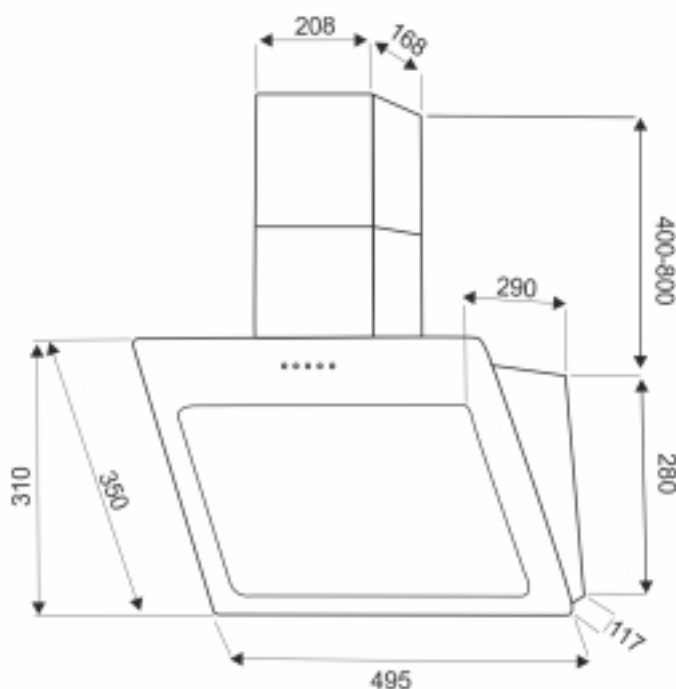

EX-1116

BLACK, WHITE

ХАРАКТЕРИСТИКИ:

Ширина: 600 мм

Цвет: черный, белый

Производительность: 1000 м³/ч

Управление: сенсорное

Освещение: светодиодное