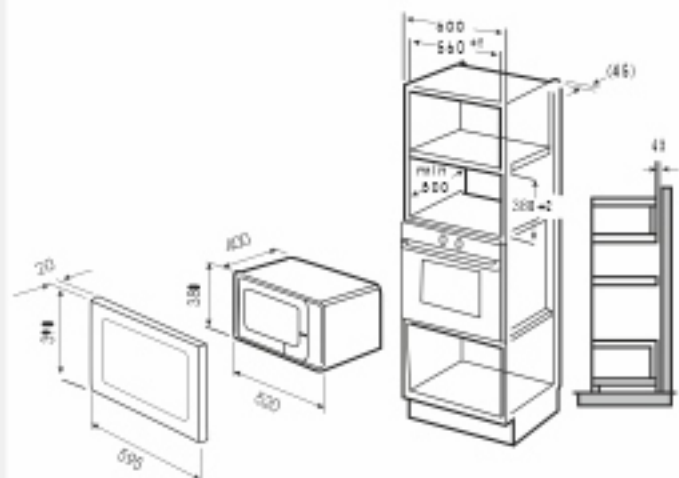

EXM-107

BLACK

ХАРАКТЕРИСТИКИ:

Цвет: черный

Материал передней панели:
пластик

Управление: электронное

Объем: 25 л

Выходная мощность
микроволн: 900 Вт