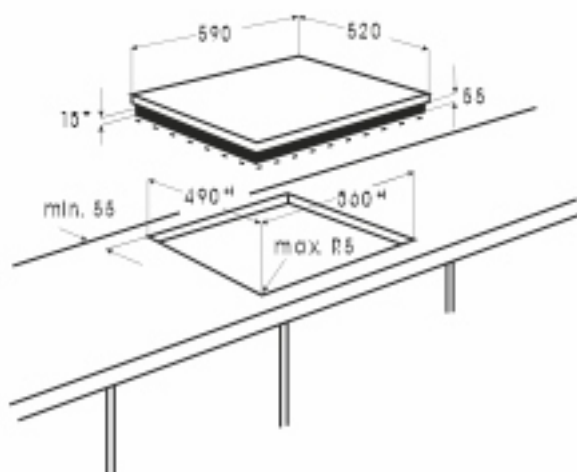

ОСОБЕННОСТИ:

- ✓ Таймер
- ✓ Индикатор остаточного тепла
- ✓ Звуковой сигнал
- ✓ Блокировка от детей