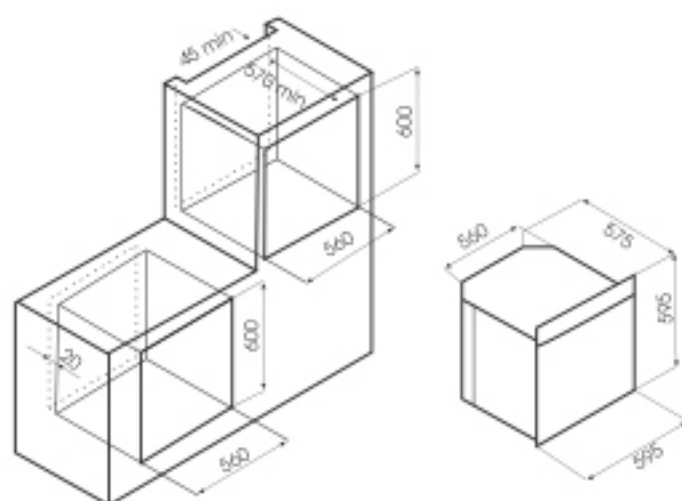

ОСОБЕННОСТИ:

- ✓ 5 уровней по высоте противней и решеток
- ✓ Боковые хромированные направляющие