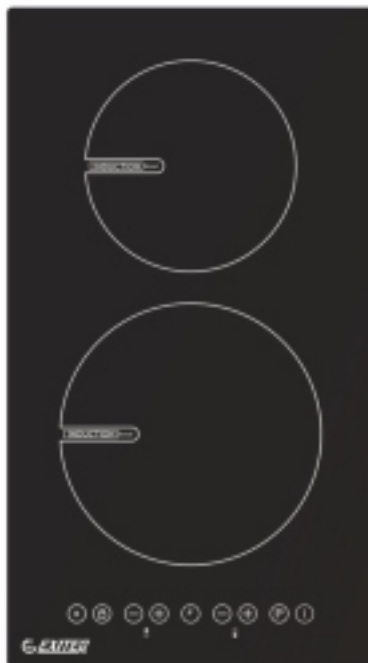

Правая задняя зона нагрева:
d160 мм x 1,4 кВт / Boost-1,8 кВт

Мощность: 7,00 кВт

ОСОБЕННОСТИ:

- ✓ Таймер
- ✓ Индикатор остаточного тепла
- ✓ Звуковой сигнал
- ✓ Блокировка от детей

EXH-310

BLACK

ХАРАКТЕРИСТИКИ: