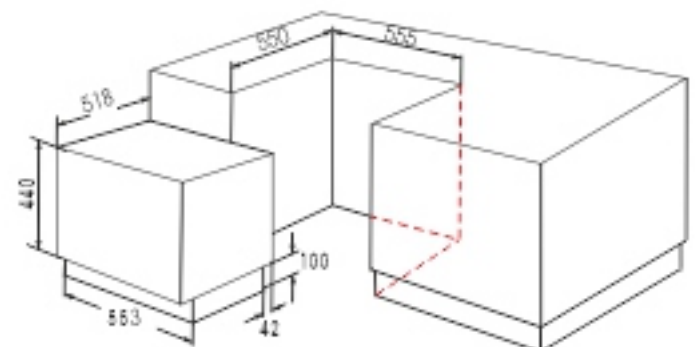

ОСОБЕННОСТИ:

- ✓ Звуковой сигнал
- ✓ Индикатор отсутствия соли
- ✓ Индикатор отсутствия ополаскивателя
- ✓ Самодиагностика