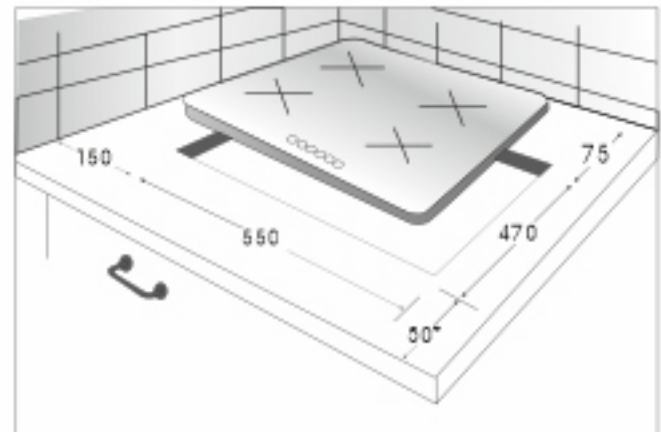

ОСОБЕННОСТИ:

- ✓ Газ-контроль конфорок
- ✓ Автоматический электроподжиг конфорок
- ✓ Подставка для WOK посуды с выпуклым дном