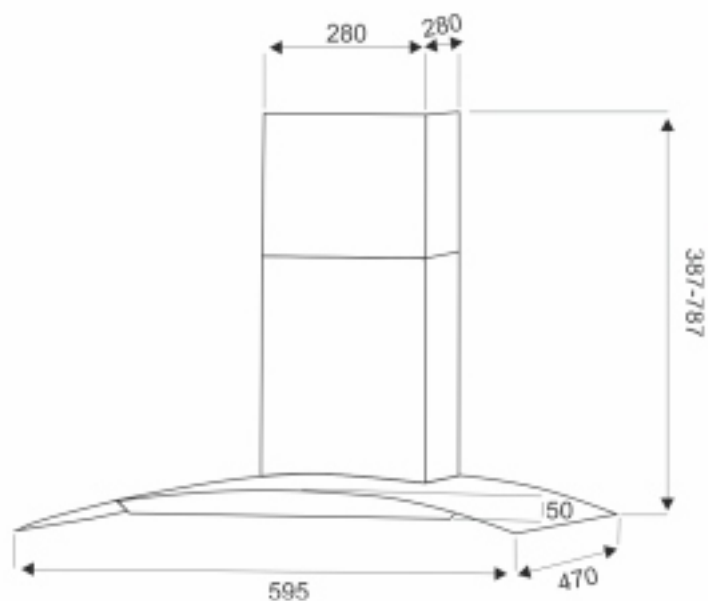

ОСОБЕННОСТИ:

- ✓ Таймер
- ✓ Моющийся алюминиевый жировой фильтр
- ✓ Пластиковая гофра в комплекте