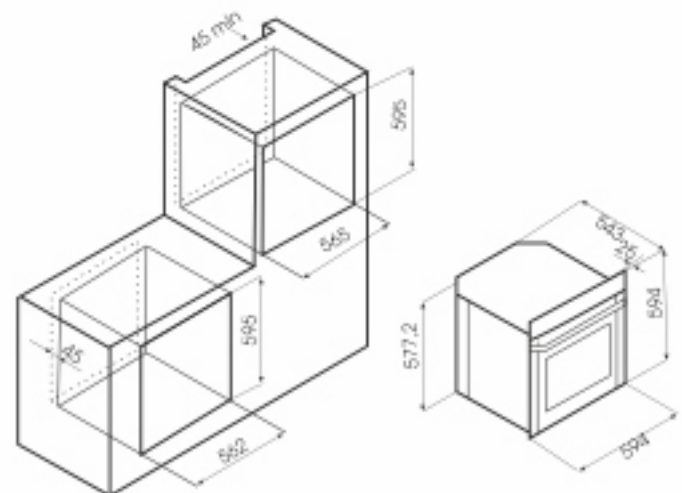

ОСОБЕННОСТИ:

- ✓ 5 уровней по высоте противней и решеток
- ✓ Боковые хромированные направляющие
- ✓ Система охлаждения Cavity
- ✓ Съемная дверца с 3-ым стеклом