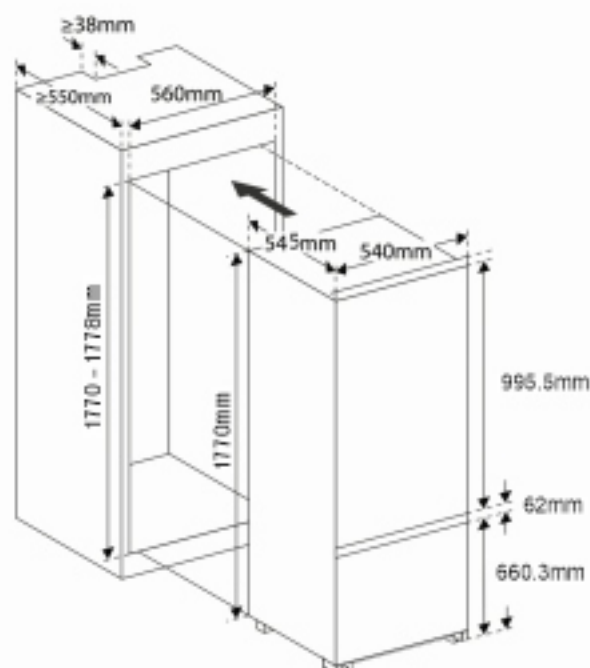

ОСОБЕННОСТИ:

- ✓ Суперзаморозка
- ✓ Специальная система крепления **DOOR-ON-DOOR**
- ✓ Регулирование влажности