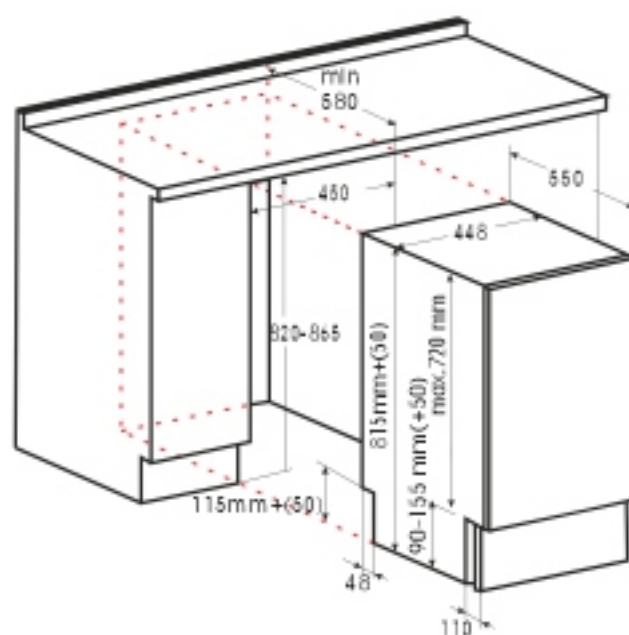

ОСОБЕННОСТИ:

- ✓ Защита от протечек AquaStop
- ✓ Звуковой сигнал
- ✓ Индикатор отсутствия соли
- ✓ Индикатор отсутствия ополаскивателя
- ✓ Самодиагностика
- ✓ Половинная загрузка
- ✓ Подключение горячей воды
- ✓ Полка для чашек и столовых приборов
- ✓ 3 выдвижные корзинки для посуды
- ✓ Использование средств 3-в-1
- ✓ Внутреннее освещение
- ✓ Таймер отложенного старта (3/6/9/12)