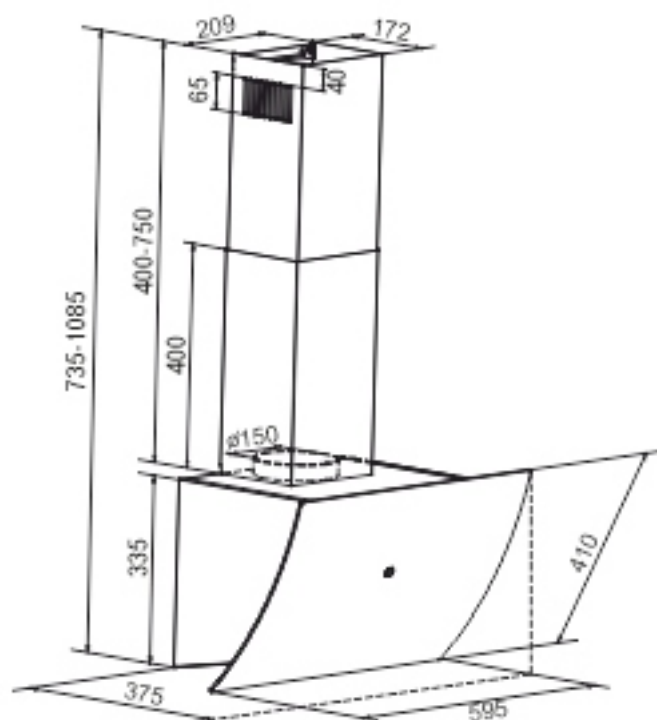

EX-1226

BLACK

ХАРАКТЕРИСТИКИ:

Ширина: 600 мм

Цвет: черный

Производительность: 850 м³/ч

Управление: сенсорное

Освещение: светодиодное