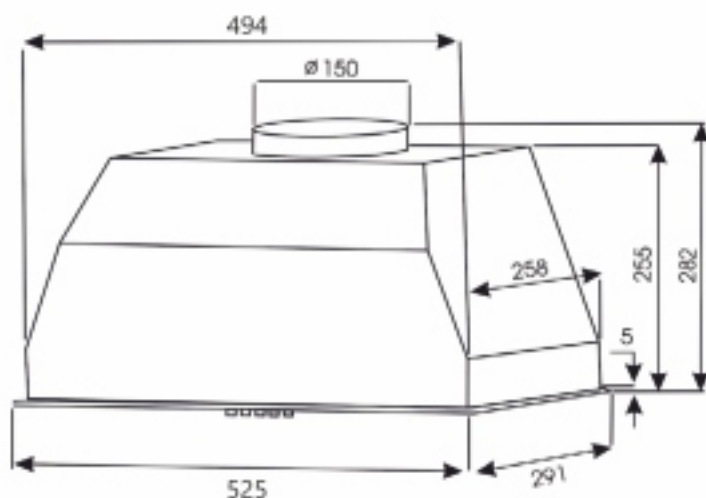

EX-1179

INOX

ХАРАКТЕРИСТИКИ:

Ширина: 725 мм

Цвет: нержавеющая сталь

Производительность: 1000 м³/ч

Управление: механическое

Освещение: светодиодное