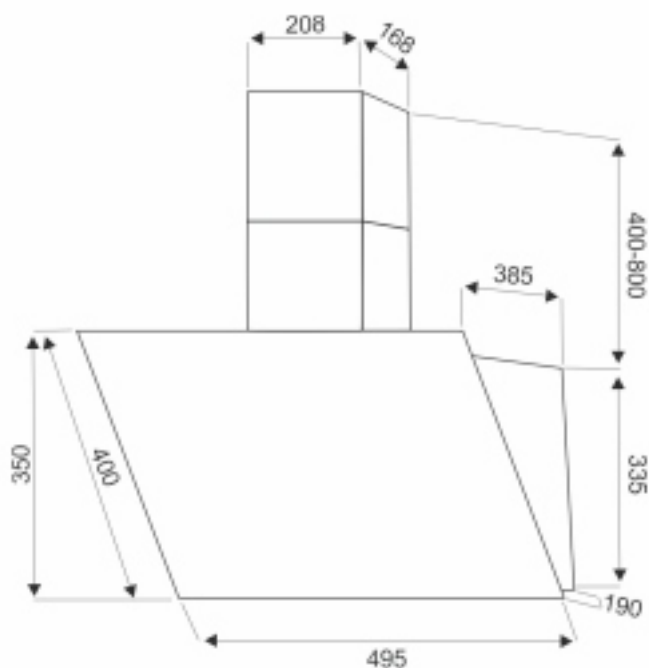

EX-1126

BLACK, WHITE

ХАРАКТЕРИСТИКИ:

Ширина: 600 мм

Цвет: черный, белый

Производительность: 1000 м³/ч

Управление: сенсорное

Освещение: светодиодное