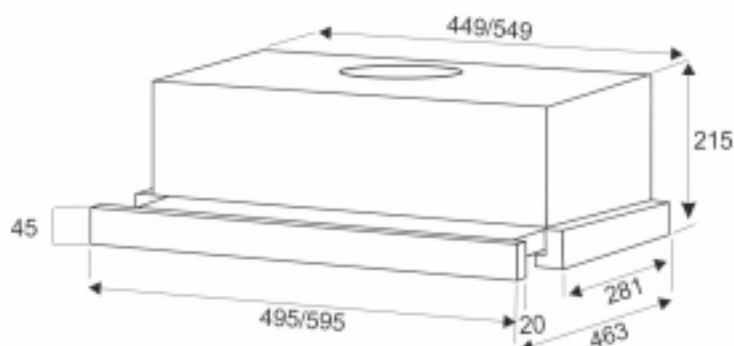

EX-1176

INOX

ХАРАКТЕРИСТИКИ:

Ширина: 550 мм

Цвет: нержавеющая сталь, белый

Производительность: 1000 м³/ч

Управление: механическое

Освещение: светодиодное