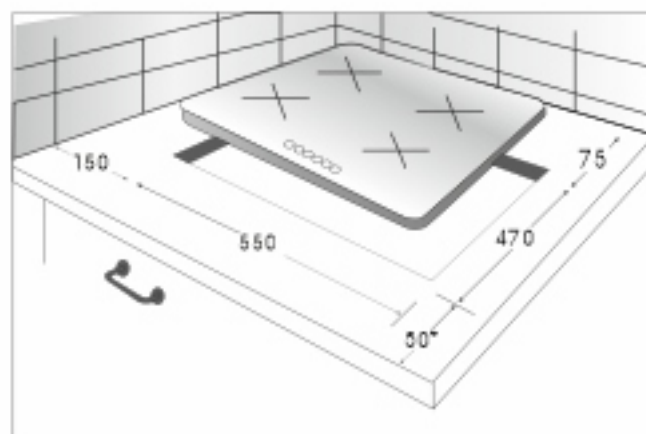

Решетки: чугунные

Количество конфорок: 4

1 wok-конфорка
с тройным пламенем: 3,80 кВт

1 малая конфорка: 1,00 кВт

1 средняя конфорка: 1,75 кВт

1 большая конфорка: 3,00 кВт

ОСОБЕННОСТИ:

- ✓ Газ-контроль конфорок
- ✓ Автоматический электроподжиг конфорок
- ✓ Подставка для WOK посуды с выпуклым дном