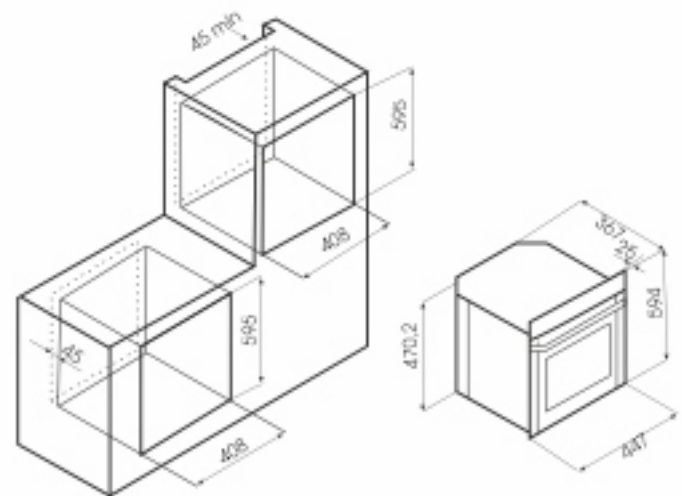

Тип очистки: AquaSmart,
эмаль лёгкой очистки EasyClean

Комплектация: решетка,
универсальный противень

ДУХОВЫЕ ШКАФЫ

ОСОБЕННОСТИ:

- ✓ 5 уровней по высоте противней и решеток
- ✓ Боковые хромированные направляющие
- ✓ Система охлаждения Cavity
- ✓ Съемная дверца с 3-ым стеклом