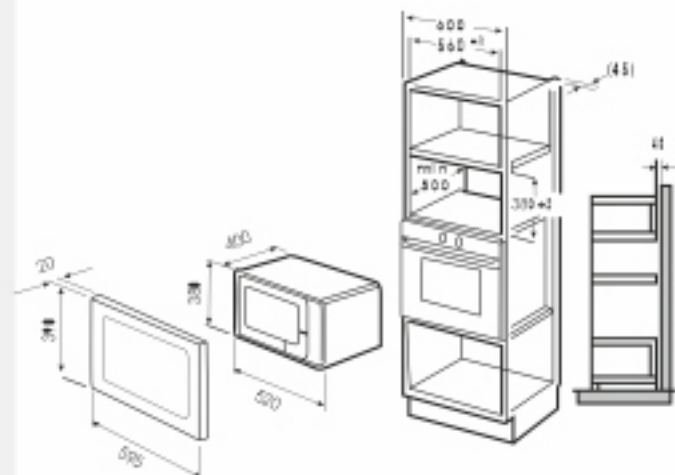

ОСОБЕННОСТИ:

- ✓ Автоматические режимы приготовления
- ✓ Автоматические программы
- ✓ Индикация
- ✓ Часы
- ✓ Мультиэтапное приготовление
- ✓ Автоматический разогрев
- ✓ Быстрый старт
- ✓ Функция справки
- ✓ Решетка для гриля в комплекте