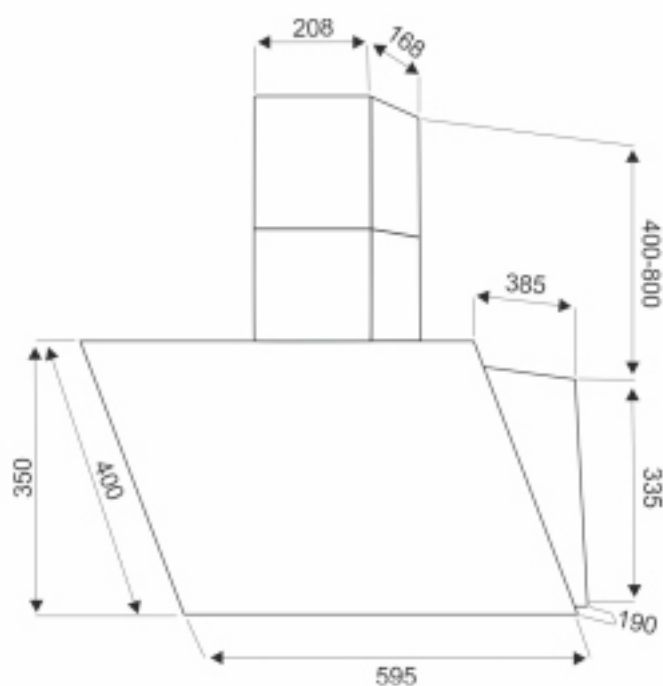

EX-1155

WHITE

ХАРАКТЕРИСТИКИ:

Ширина: 500 мм

Цвет: белый

Производительность: 1000 м³/ч

Управление: сенсорное

Освещение: светодиодное