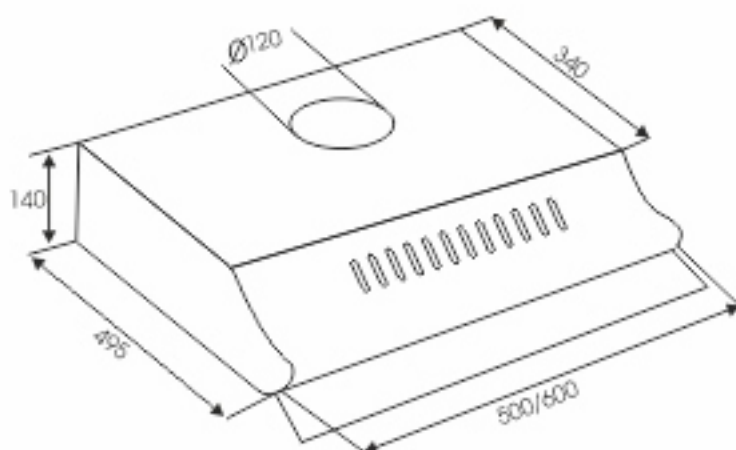

EX-1056

WHITE, INOX

ХАРАКТЕРИСТИКИ:

Ширина: 600 мм

Цвет: белый,
нержавеющая стальПроизводительность: 400 м³/ч

Управление: механическое

Освещение: светодиодное

Количество скоростей: 3