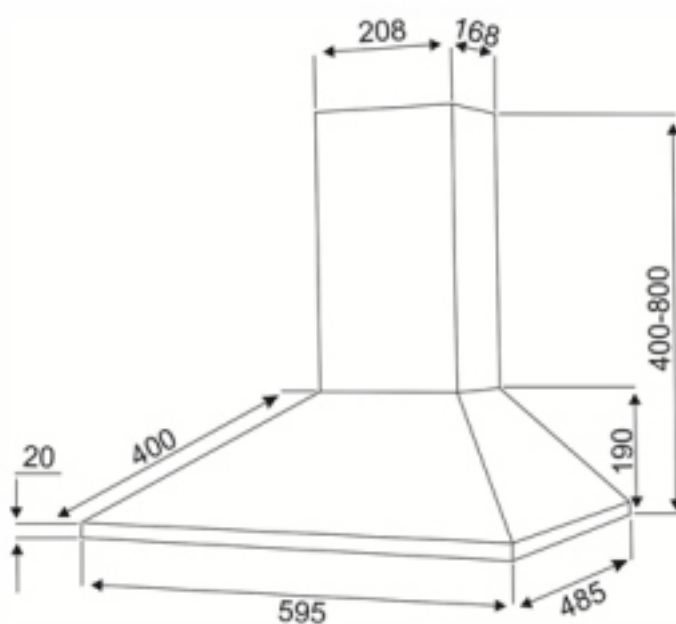

ОСОБЕННОСТИ:

- ✓ Моющийся алюминиевый жировой фильтр
- ✓ Пластиковая гофра в комплекте
- ✓ Работает в режиме отвода или рециркуляции при наличии угольного фильтра (дополнительная опция)