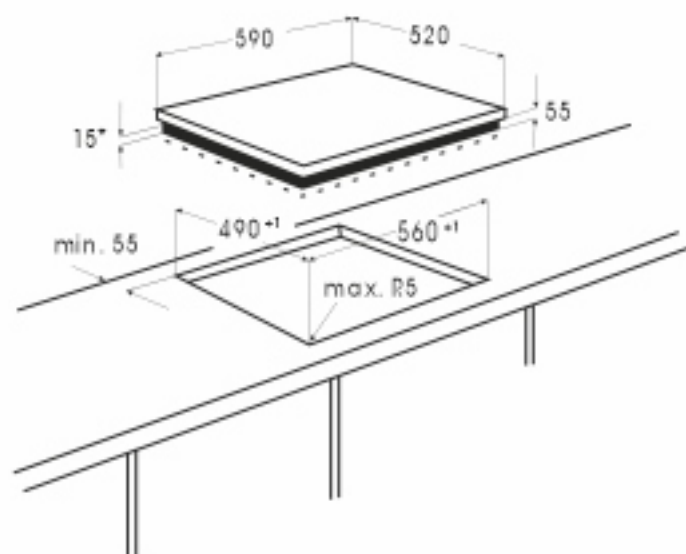

Левая задняя зона нагрева:
d155 mm x1,2 кВт

Правая задняя зона нагрева:
d190 mm x1,8 кВт

Мощность: 6,00 кВт

ОСОБЕННОСТИ:

- ✓ Таймер
- ✓ Индикатор остаточного тепла
- ✓ Звуковой сигнал
- ✓ Блокировка от детей