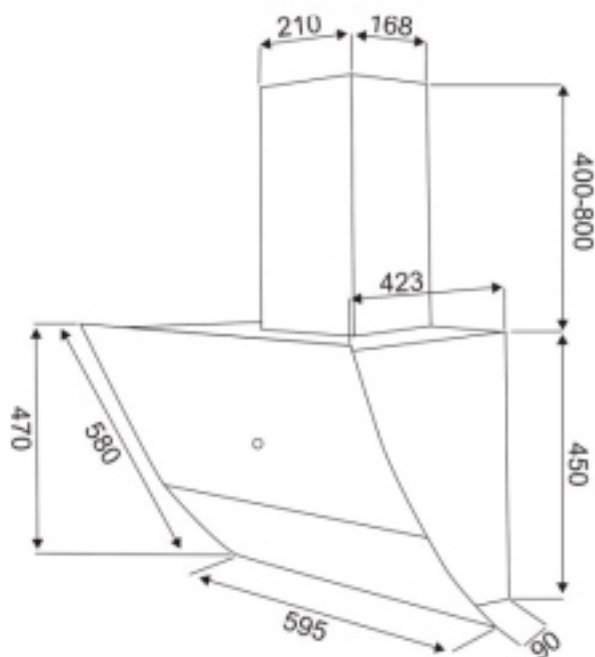

EX-1046

BLACK

ХАРАКТЕРИСТИКИ:

Ширина: 600 мм

Цвет: черный

Производительность: 600 м³/ч

Управление: сенсорное

Освещение: светодиодное