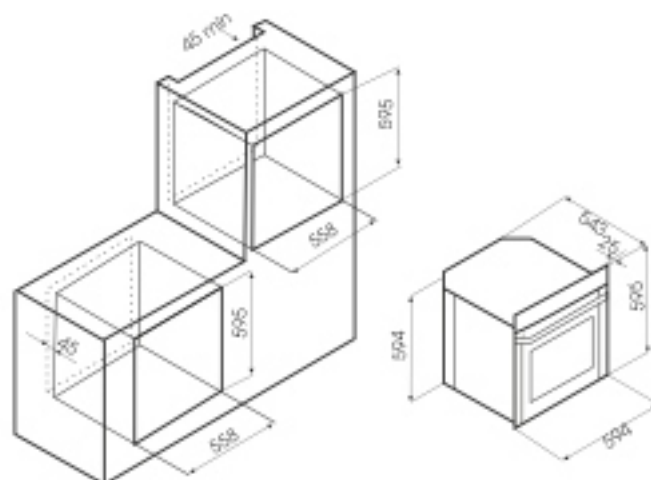

Комплектация: решетка, термощуп, вертел, универсальный противень, разделитель для духовки

ОБЩИЙ РЕЖИМ

ВЕРХНИЙ РЕЖИМ

НИЖНИЙ РЕЖИМ

ДВОЙНОЙ РЕЖИМ

ОСОБЕННОСТИ:

- ✓ Технология двойного приготовления
- ✓ 5 уровней по высоте противней и решеток
- ✓ Съёмная дверца с 3-м стеклом
- ✓ Боковые хромированные направляющие
- ✓ Телескопические направляющие
- ✓ Система охлаждения Cavity
- ✓ Термощуп
- ✓ Двухконвекционный