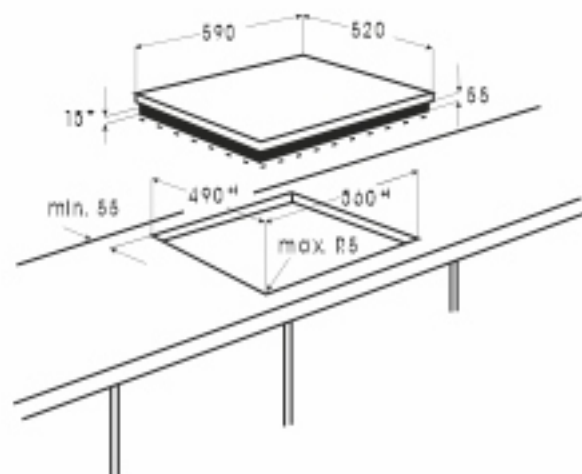

Левая задняя зона нагрева:
d210 мм x2,1 кВт

Правая задняя зона нагрева:
d160 мм x1,6 кВт

Мощность: 7,40 кВт

ОСОБЕННОСТИ:

- ✓ Таймер
- ✓ Индикатор остаточного тепла
- ✓ Звуковой сигнал
- ✓ Блокировка от детей
- ✓ Функция усиления мощности
- ✓ Функция обнаружение посуды конфоркой