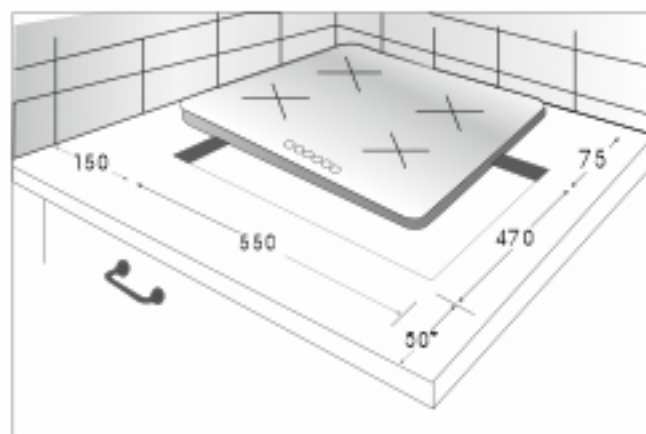

1 wok-конфорка
с тройным пламенем: 3,80 кВт

1 малая конфорка: 1,00 кВт

2 средние конфорки: 1,75 кВт

ОСОБЕННОСТИ:

- ✓ Газ-контроль конфорок
- ✓ Автоматический электроподжиг конфорок
- ✓ Подставка для WOK посуды с выпуклым дном