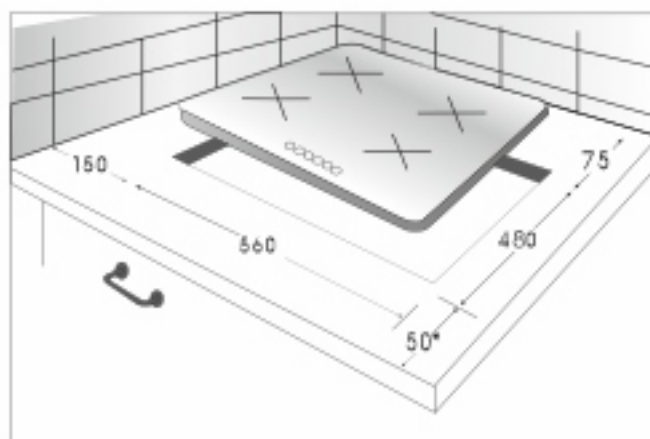

1 wok-конфорка
с тройным пламенем: 3,60 кВт

1 малая конфорка: 1,00 кВт

2 средние конфорки: 1,75 кВт

1 большая конфорка: 3,00 кВт

ОСОБЕННОСТИ:

- ✓ Газ-контроль конфорок
- ✓ Автоматический электроподжиг конфорок