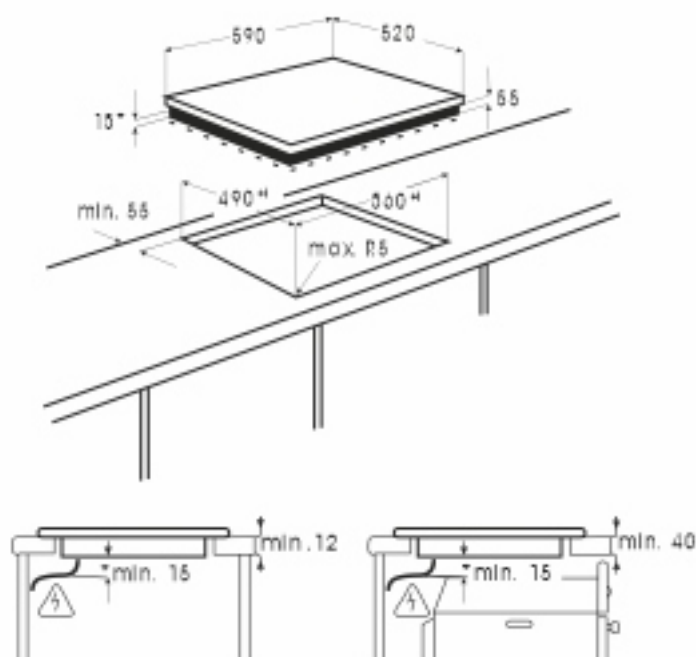

ОСОБЕННОСТИ:

- ✓ Таймер
- ✓ Индикатор остаточного тепла
- ✓ Звуковой сигнал
- ✓ Блокировка от детей