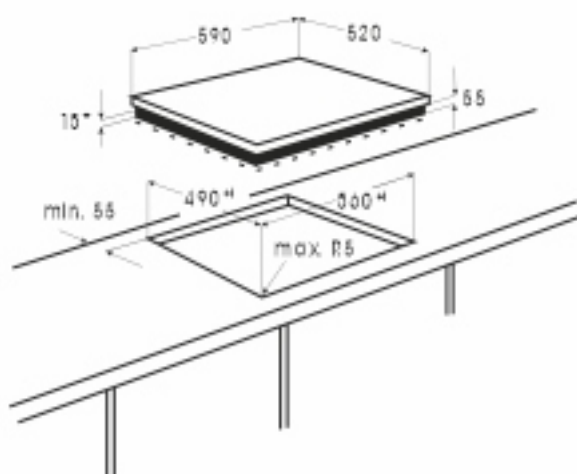

Левая задняя зона нагрева:
d210 мм x2,1 кВт / Boost-2,5 кВт

Правая зона нагрева:
d290 мм x2,8 кВт / Boost-3,5 кВт

Мощность: 6,30 кВт

ОСОБЕННОСТИ:

- ✓ Таймер
- ✓ Индикатор остаточного тепла
- ✓ Звуковой сигнал
- ✓ Блокировка от детей