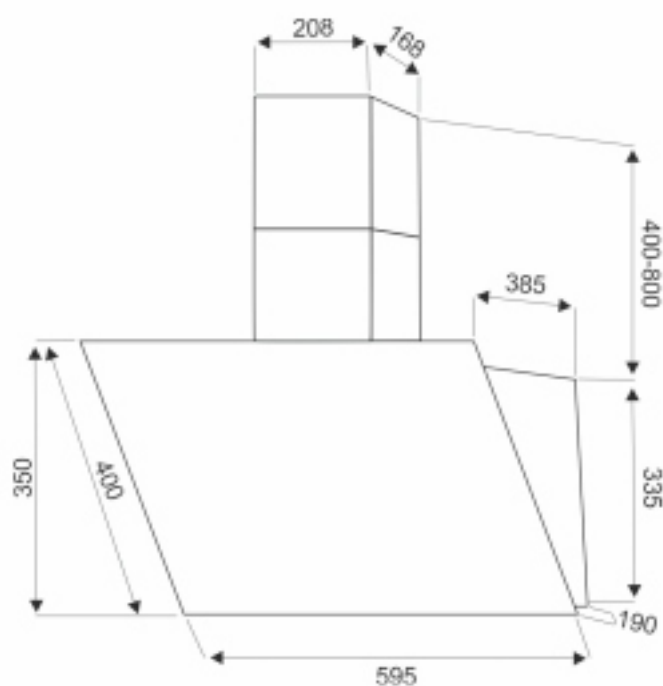

EX-1156

BLACK, WHITE

ХАРАКТЕРИСТИКИ:

Ширина: 600 мм

Цвет: черный, белый

Производительность: 1000 м³/ч

Управление: сенсорное

Освещение: светодиодное