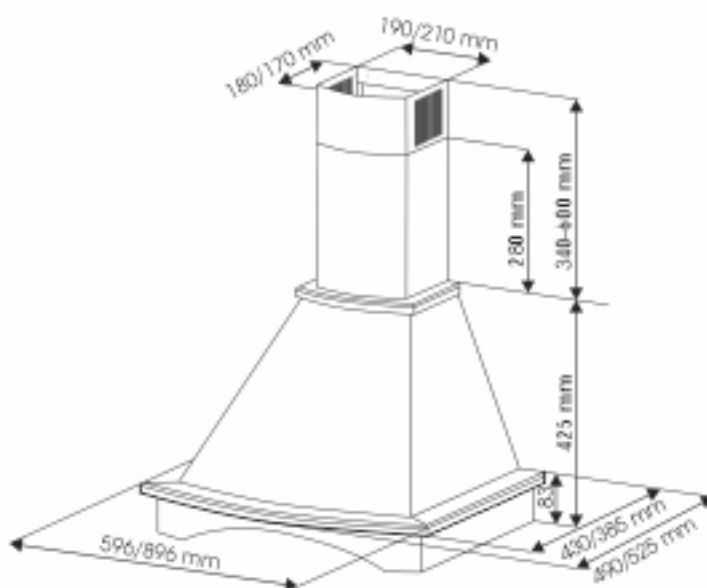

ОСОБЕННОСТИ:

- ✓ Моющийся алюминиевый жировой фильтр
- ✓ Работает в режиме отвода или рециркуляции при наличии угольного фильтра (дополнительная опция)
- ✓ Деревянные элементы предназначены для окрашивания