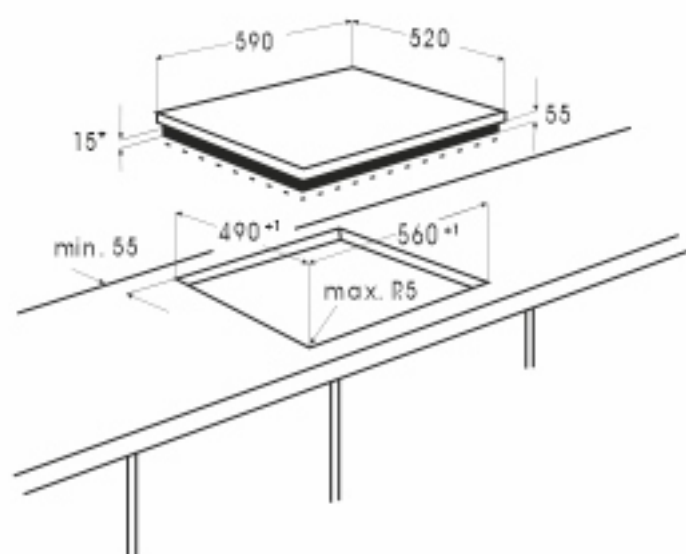

ОСОБЕННОСТИ:

- ✓ Таймер
- ✓ Индикатор остаточного тепла
- ✓ Звуковой сигнал
- ✓ Блокировка от детей