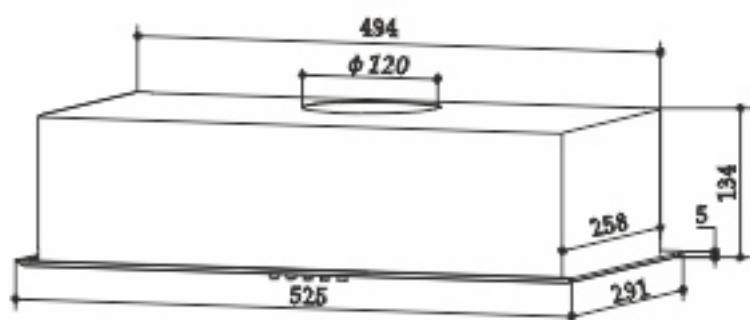

ОСОБЕННОСТИ:

- ✓ Моющийся алюминиевый жировой фильтр
- ✓ Работает в режиме отвода или рециркуляции при наличии угольного фильтра (дополнительная опция)