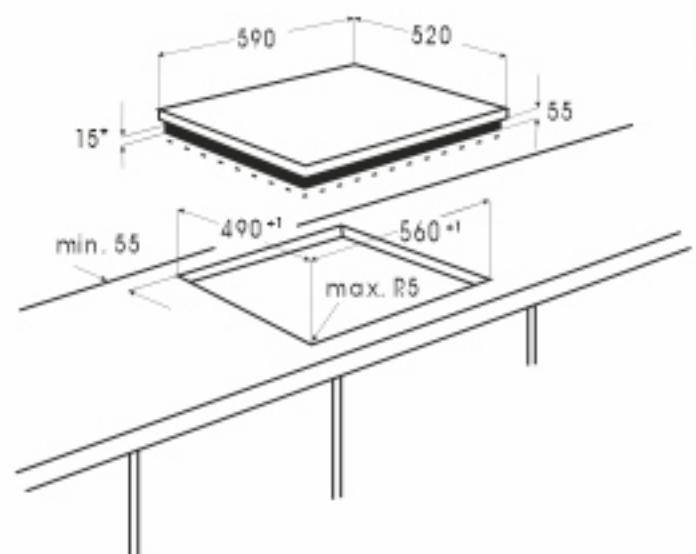

Левая задняя зона нагрева:
d145 мм x 1,2 кВт

Правая задняя зона нагрева:
d180 мм x 1,8 кВт

Мощность: 5,90 кВт

ОСОБЕННОСТИ:

- ✓ Таймер
- ✓ Индикатор остаточного тепла
- ✓ Звуковой сигнал
- ✓ Блокировка от детей