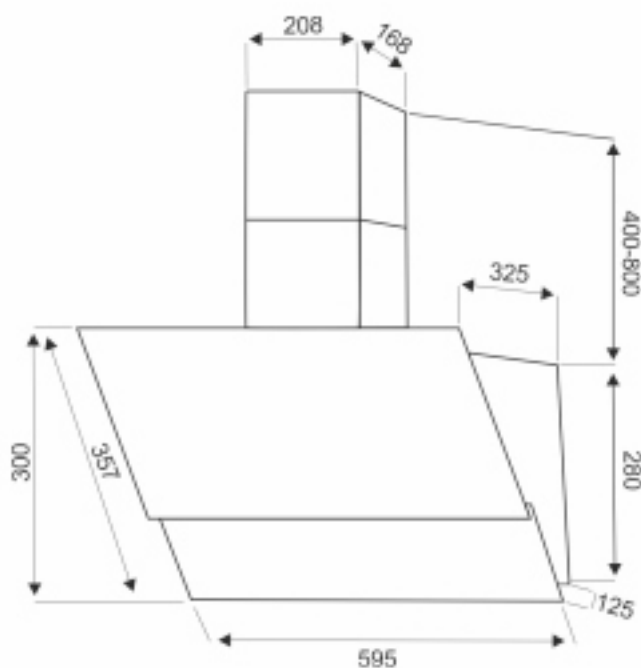

EX-1216

BLACK

ХАРАКТЕРИСТИКИ:

Ширина: 600 мм

Цвет: Черный

Производительность: 1000 м³/ч

Управление: сенсорное

Освещение: светодиодное