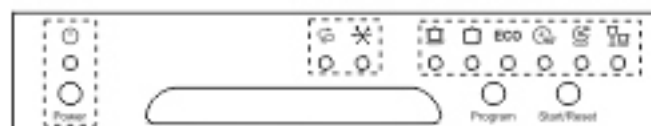

ХАРАКТЕРИСТИКИ:

Цвет: белый

Управление: электронное

Максимальная загрузка
(комплектов посуды): 6

Количество программ: 6

1. Интенсивная мойка - 70 °C
2. Нормальная - 60 °C
3. ECO (Стандартная) - 50 °C
4. 1 час (Деликатная) - 45 °C
5. 90 минут (Экономичная) - 65 °C
6. Быстрая (Экспресс мойка) - 40 °C