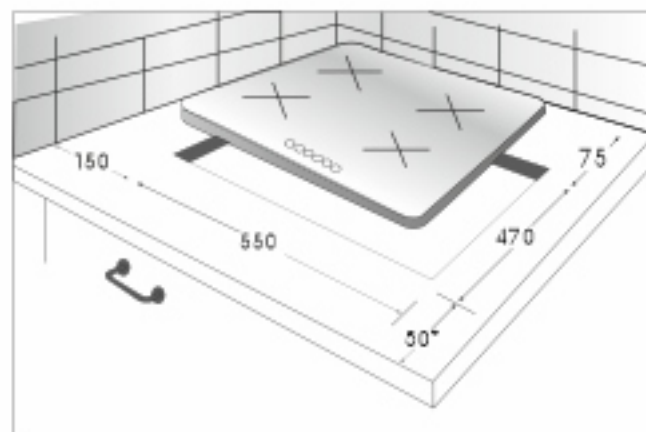

1 wok-конфорка
с тройным пламенем: 3,80 кВт

1 малая конфорка: 1,00 кВт

2 средние конфорки: 1,75 кВт

ОСОБЕННОСТИ:

- ✓ Газ-контроль конфорок
- ✓ Автоматический электроподжиг конфорок
- ✓ Подставка для WOK посуды с выпуклым дном