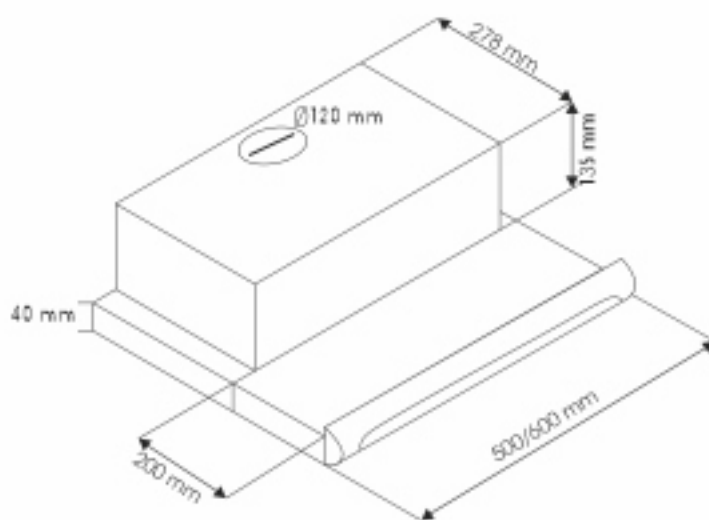

ОСОБЕННОСТИ:

- ✓ Моющийся алюминиевый жировой фильтр
- ✓ Работает в режиме отвода или рециркуляции при наличии угольного фильтра (дополнительная опция)