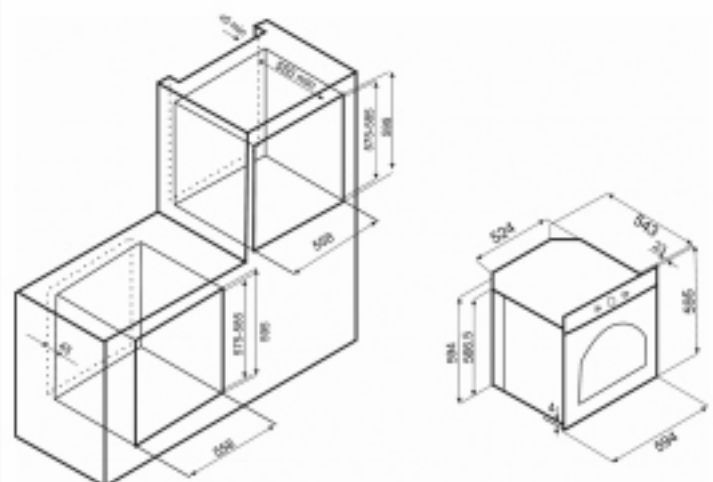

ОСОБЕННОСТИ:

- ✓ 5 уровней по высоте противней и решеток
- ✓ Боковые хромированные направляющие
- ✓ Система охлаждения Cavity
- ✓ Съемная дверца с 3-ым стеклом
- ✓ Аналоговый таймер с автоотключением