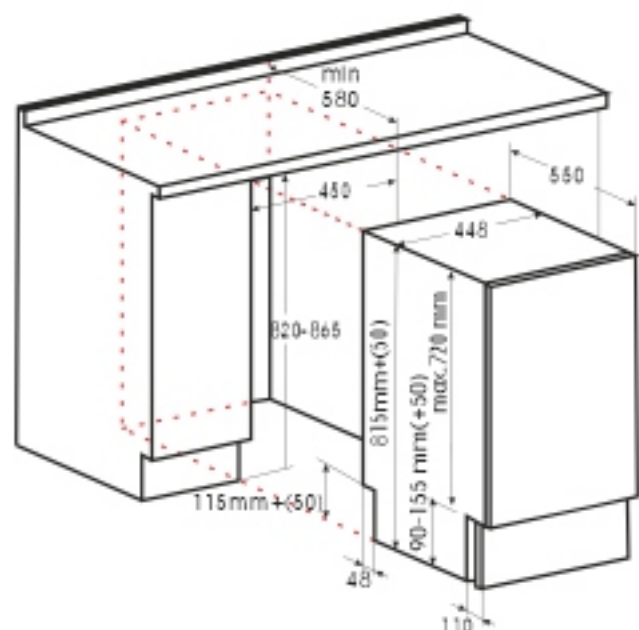

ОСОБЕННОСТИ:

- ✓ Защита от протечек AquaStop
- ✓ Звуковой сигнал
- ✓ Индикатор отсутствия соли
- ✓ Индикатор отсутствия ополаскивателя
- ✓ Самодиагностика
- ✓ Половинная загрузка
- ✓ Подключение горячей воды
- ✓ Полка для чашек и столовых приборов
- ✓ 3 выдвижные корзинки для посуды
- ✓ Использование средств 3-в-1
- ✓ Внутреннее освещение
- ✓ Почасовой таймер отложенного старта
- ✓ Лоток для посуды EasyLift