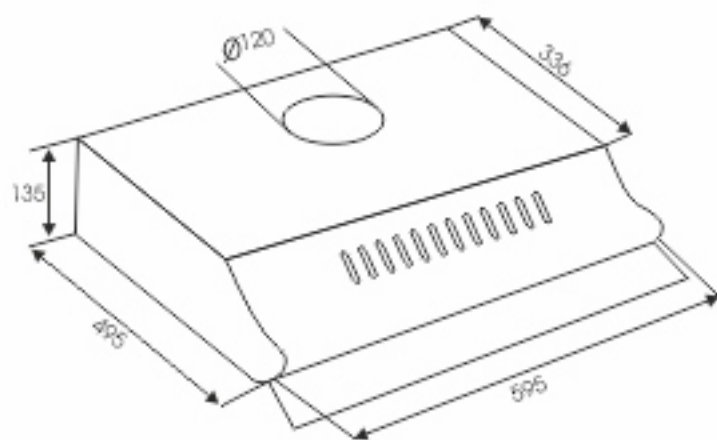

ОСОБЕННОСТИ:

- ✓ Моющийся алюминиевый жировой фильтр
- ✓ Работает в режиме отвода или рециркуляции при наличии угольного фильтра (дополнительная опция)