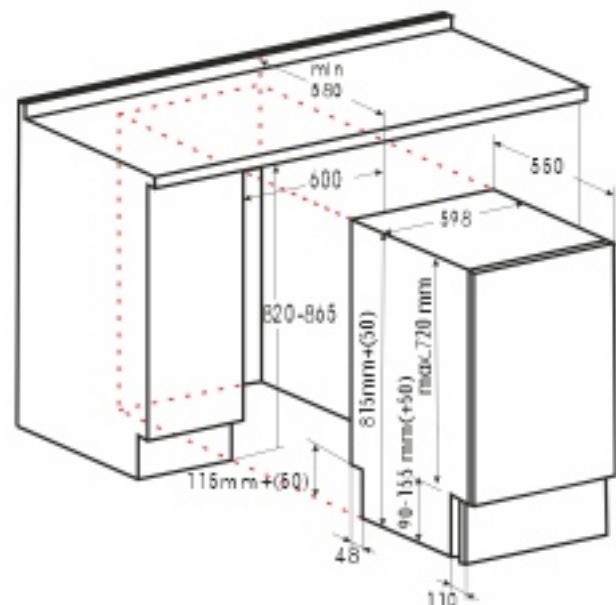

EX DW-I603

ХАРАКТЕРИСТИКИ:

Цвет: серебристый

Управление: электронное

Максимальная загрузка
(комплектов посуды): 14

Количество программ: 6

1. Интенсивная мойка - 60 °C
2. Нормальная - 55 °C
3. ECO (Стандартная) - 45 °C
4. Стекло (Деликатная) - 40 °C
5. 90 минут (Экономичная) - 65 °C
6. Быстрая (Экспресс мойка) - 45 °C