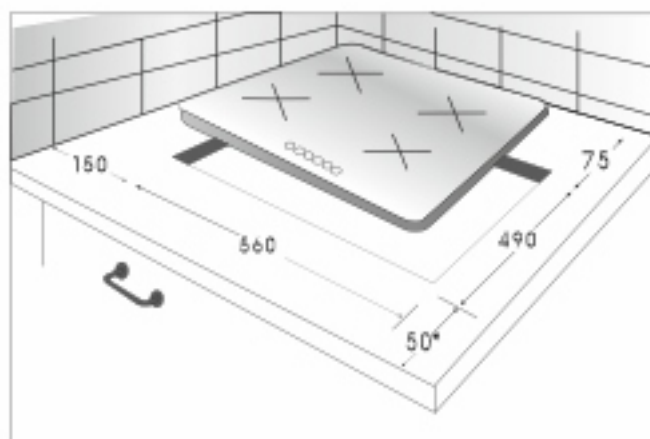

ОСОБЕННОСТИ:

- ✓ Газ-контроль конфорок
- ✓ Автоматический электроподжиг конфорок