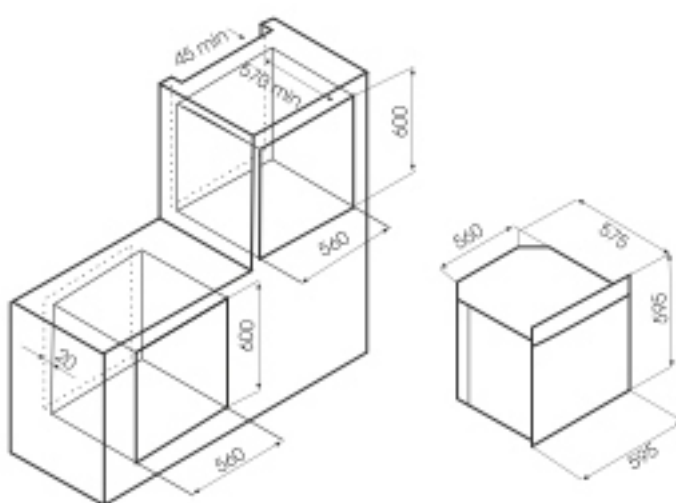

Тип очистки: AquaSmart, эмаль лёгкой очистки EasyClean, каталитическая очистка

Комплектация: решетка, глубокий противень, универсальный противень, телескопические направляющие

ДУХОВЫЕ ШКАФЫ

ОСОБЕННОСТИ:

- ✓ 5 уровней по высоте противней и решеток
- ✓ Боковые хромированные направляющие
- ✓ Система охлаждения Cavity
- ✓ Телескопические направляющие