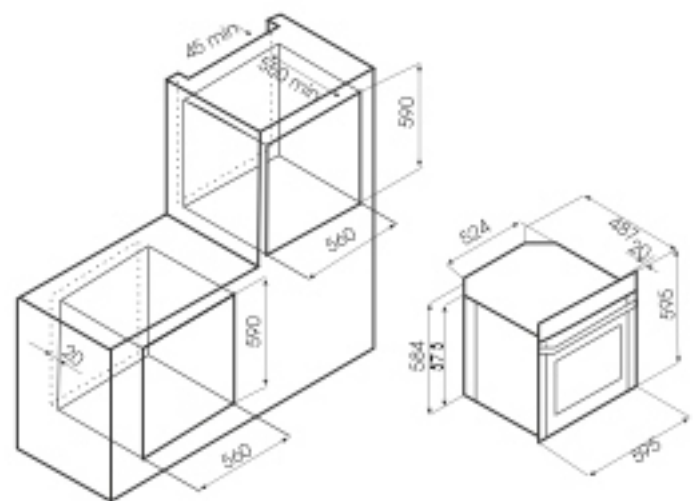

Комплектация: решетка,
универсальный противень

ДУХОВЫЕ ШКАФЫ

ОСОБЕННОСТИ:

- ✓ 5 уровней по высоте противней и решеток
- ✓ Система охлаждения Cavity

ЕХО-301

BLACK

ХАРАКТЕРИСТИКИ:

Цвет: черный + нержавеющая сталь