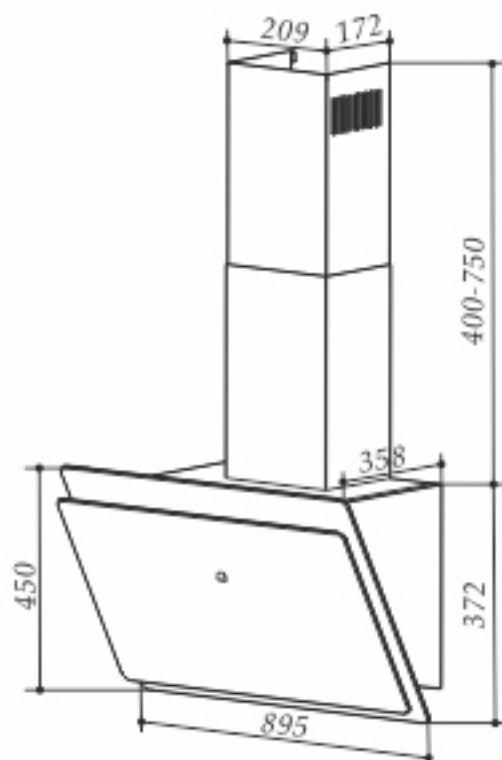

EX-1256

IVORY

ХАРАКТЕРИСТИКИ:

Ширина: 600 мм

Цвет: слоновая кость

Производительность: 1000 м³/ч

Управление: сенсорное

Освещение: светодиодное