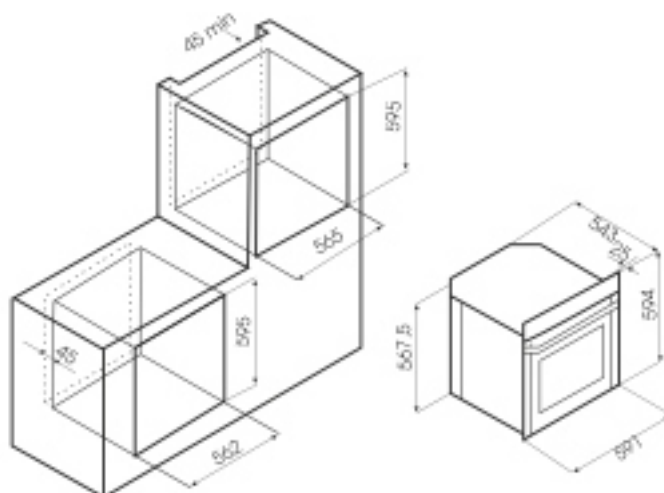

EXO-101

IVORY

ХАРАКТЕРИСТИКИ:

Цвет: слоновая кость

Количество режимов работы: 8

Объем: 56 л

Класс энергоэффективности: А

Мощность: 2,560 кВт