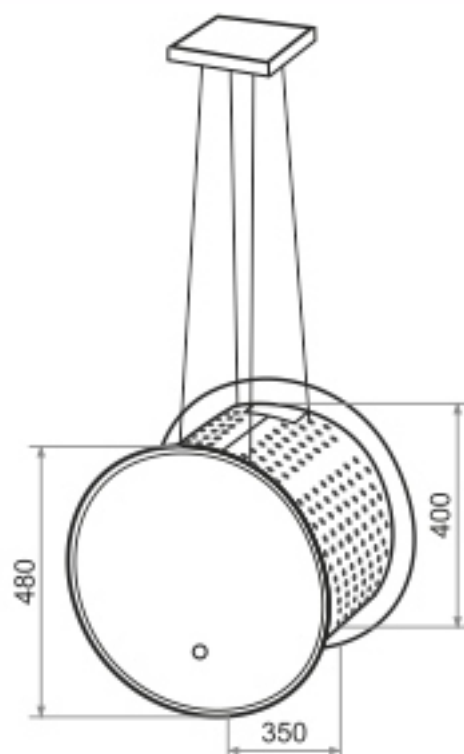

ДЕКОРАТИВНЫЕ КУХОННЫЕ ВЫТЯЖКИ

932/CS29 (60)
932/CS29 (90)

BLACK

ХАРАКТЕРИСТИКИ:

Ширина: 600 мм (932/CS29 (60))
900 мм (932/CS29 (90))

Цвет: черный

Производительность: 1000 м³/ч

Управление: сенсорное