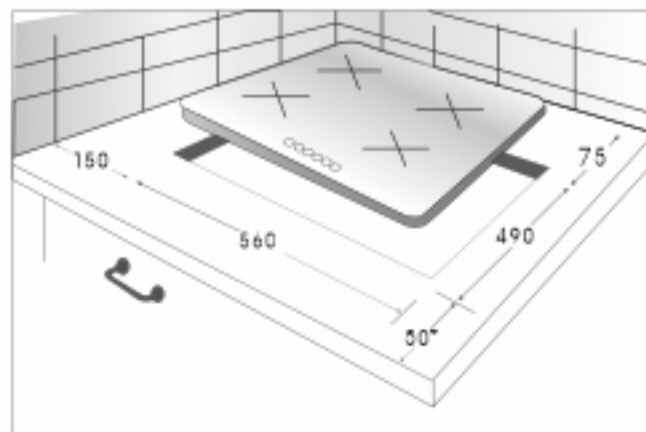

1 wok-конфорка
с тройным пламенем: 3,80 кВт

1 малая конфорка: 1,00 кВт

1 средняя конфорка: 1,75 кВт

1 большая конфорка: 3,00 кВт

ОСОБЕННОСТИ:

- ✓ Газ-контроль конфорок
- ✓ Автоматический электроподжиг конфорок
- ✓ Подставка для WOK посуды с выпуклым дном