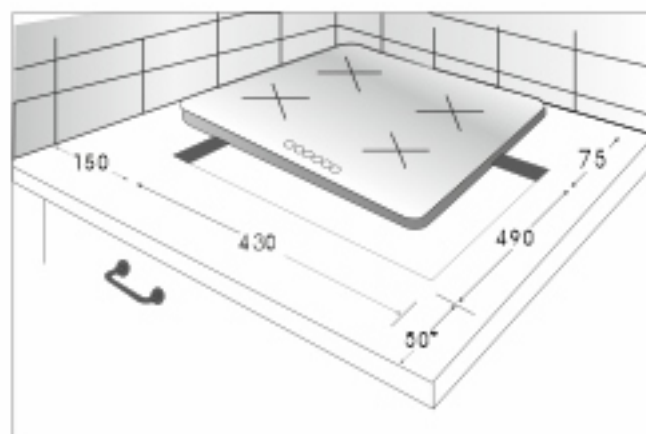

1 wok-конфорка
с тройным пламенем: 3,80 кВт

1 малая конфорка: 1,00 кВт

1 средняя конфорка: 1,75 кВт

ОСОБЕННОСТИ:

- ✓ Газ-контроль конфорок
- ✓ Автоматический электроподжиг конфорок
- ✓ Подставка для WOK посуды с выпуклым дном