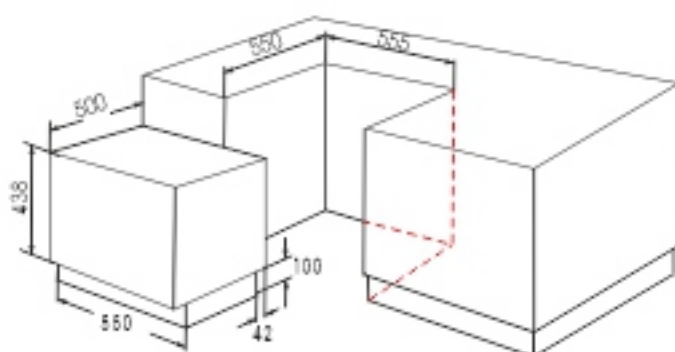

ОСОБЕННОСТИ:

- ✓ Звуковой сигнал
- ✓ Индикатор отсутствия соли
- ✓ Индикатор отсутствия ополаскивателя