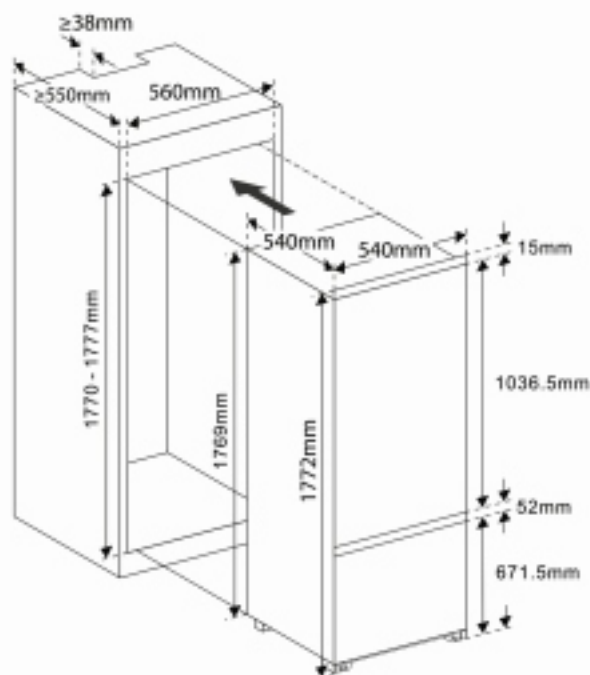

ОСОБЕННОСТИ:

- ✓ Суперзаморозка
- ✓ Программа SMART – самостоятельно регулирует интенсивность системы охлаждения
- ✓ Программа SUPER – максимально мощная заморозка морозильной камеры на 54 часа