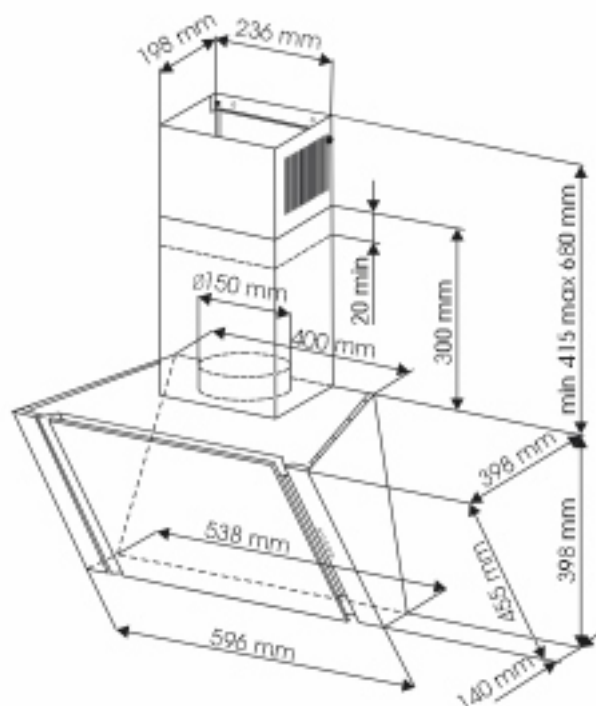

ОСОБЕННОСТИ:

- ✓ Моющийся алюминиевый жировой фильтр
- ✓ Работает в режиме отвода или рециркуляции при наличии угольного фильтра (дополнительная опция)