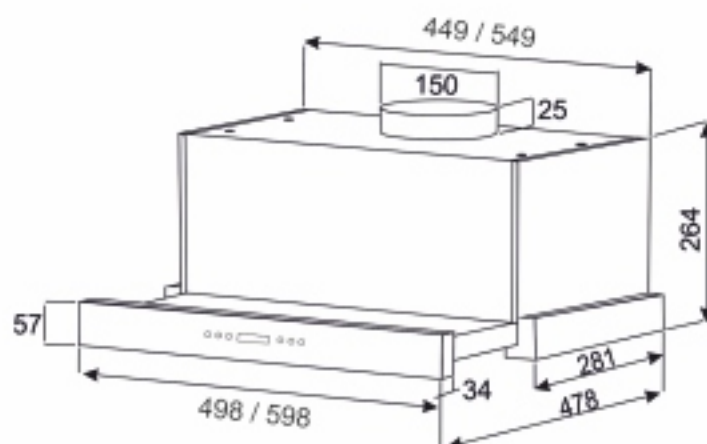

EX-1135, 1136

BLACK

ХАРАКТЕРИСТИКИ:

Ширина: 500 мм (EX-1135)
600 мм (EX-1136)

Цвет: нержавеющая сталь + черный

Производительность: 600 м³/ч

Управление: сенсорное

Освещение: светодиодное