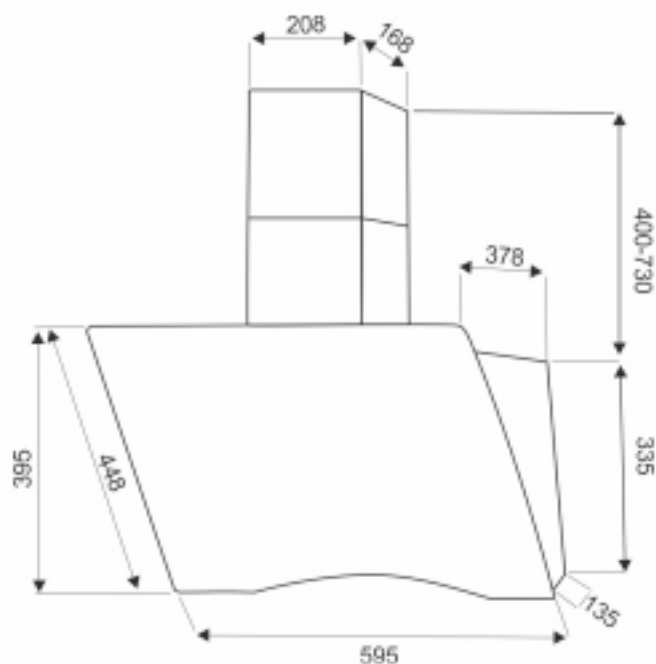

ОСОБЕННОСТИ:

- ✓ Таймер
- ✓ Часы
- ✓ Дистанционное управление
- ✓ Моющийся алюминиевый жировой фильтр
- ✓ Пластиковая гофра в комплекте
- ✓ Работает в режиме отвода или рециркуляции при наличии угольного фильтра (дополнительная опция)
- ✓ Индикатор загрязнения жирового фильтра
- ✓ Датчики дыма, пара и температуры