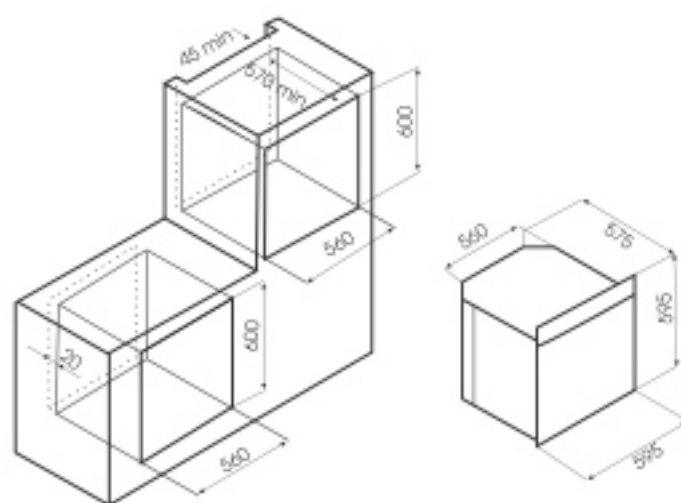

Комплектация: решетка, глубокий противень, универсальный противень, телескопические направляющие

ДУХОВЫЕ ШКАФЫ

ОСОБЕННОСТИ:

- ✓ 5 уровней по высоте противней и решеток
- ✓ Боковые хромированные направляющие
- ✓ Система охлаждения Cavity
- ✓ Телескопические направляющие