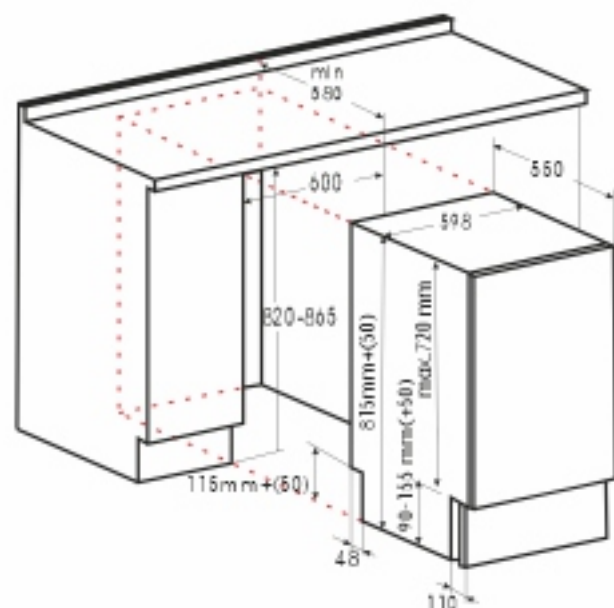

ОСОБЕННОСТИ:

- ✓ Защита от протечек AquaStop
- ✓ Звуковой сигнал
- ✓ Индикатор отсутствия соли
- ✓ Индикатор отсутствия ополаскивателя
- ✓ Самодиагностика
- ✓ Половинная загрузка
- ✓ Подключение горячей воды
- ✓ Полка для чашек и столовых приборов
- ✓ 3 выдвижные корзинки для посуды
- ✓ Использование средств 3-в-1
- ✓ Внутреннее освещение
- ✓ Почасовой таймер отложенного старта
- ✓ Лоток для посуды EasyLift