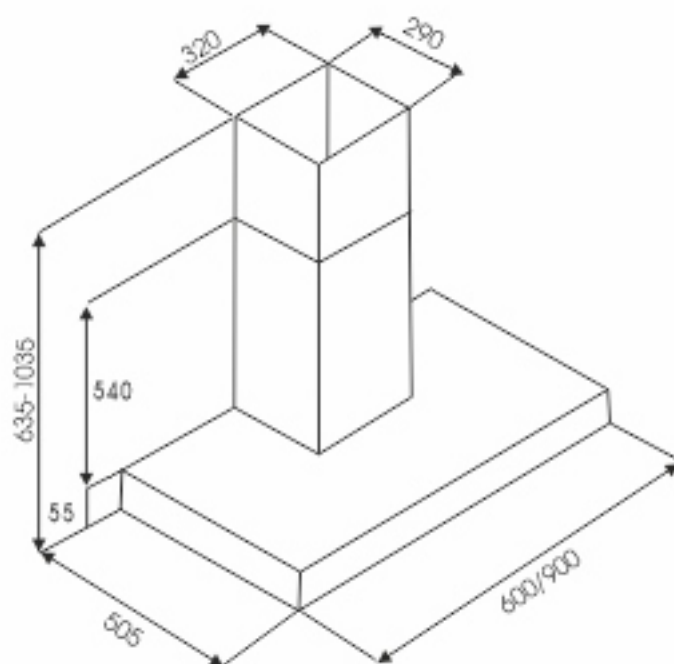

ОСОБЕННОСТИ:

- ✓ Таймер
- ✓ Регулировка яркости освещения
- ✓ Моющийся алюминиевый жировой фильтр
- ✓ Работает в режиме отвода или рециркуляции при наличии угольного фильтра (дополнительная опция)
- ✓ Индикатор загрязнения жирового фильтра