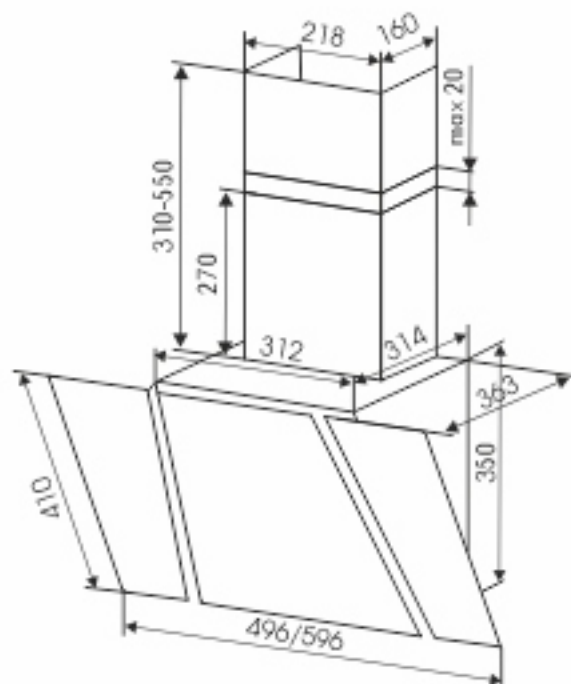

ОСОБЕННОСТИ:

- ✓ Моющийся алюминиевый жировой фильтр
- ✓ Работает в режиме отвода или рециркуляции при наличии угольного фильтра (дополнительная опция)