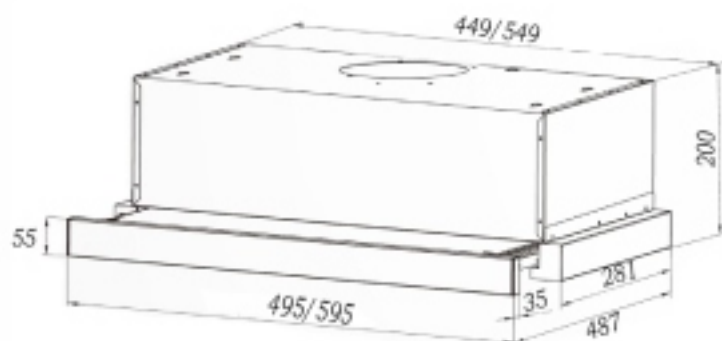

ОСОБЕННОСТИ:

- ✓ Таймер
- ✓ Моющийся алюминиевый жировой фильтр
- ✓ Работает в режиме отвода или рециркуляции при наличии угольного фильтра (дополнительная опция)