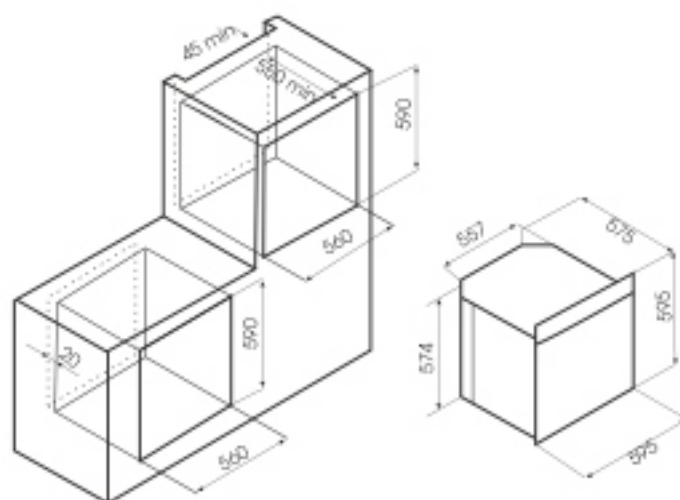

ОСОБЕННОСТИ:

- ✓ 5 уровней по высоте противней и решеток
- ✓ Боковые хромированные направляющие
- ✓ Система охлаждения Cavity
- ✓ Аналоговый таймер с автоотключением