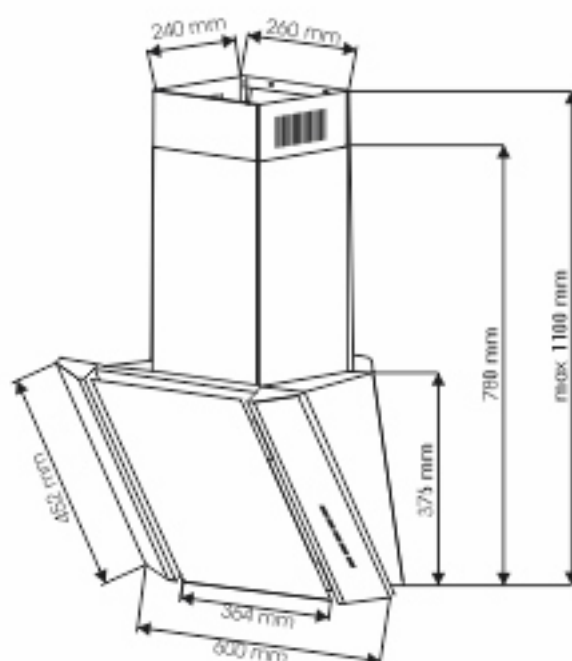

EX-5246

ХАРАКТЕРИСТИКИ:

Ширина: 600 мм

Цвет: черный + нержавеющая сталь

Производительность: 600 м³/ч

Управление: кнопочное

Освещение: галогенное

Количество скоростей: 3