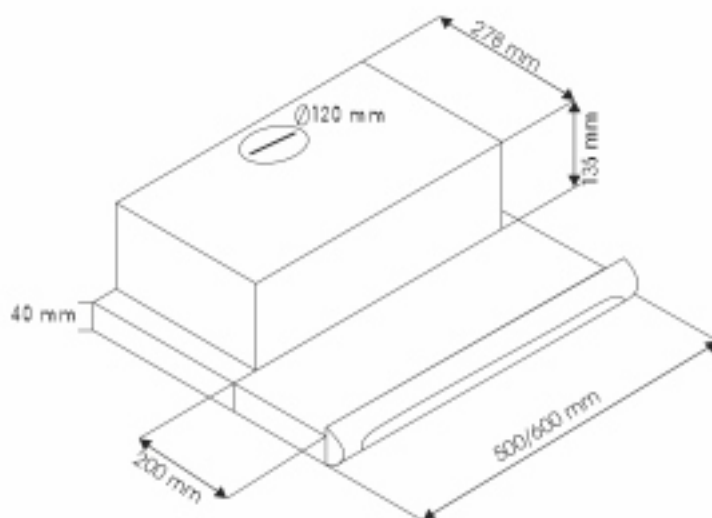

ОСОБЕННОСТИ:

- ✓ Моющийся алюминиевый жировой фильтр
- ✓ Работает в режиме отвода или рециркуляции при наличии угольного фильтра (дополнительная опция)