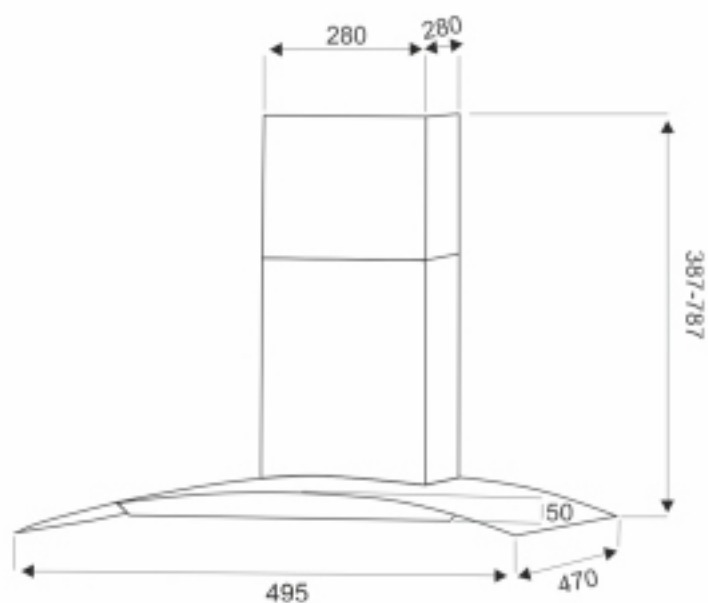

ОСОБЕННОСТИ:

- ✓ Таймер
- ✓ Моющийся алюминиевый жировой фильтр
- ✓ Пластиковая гофра в комплекте