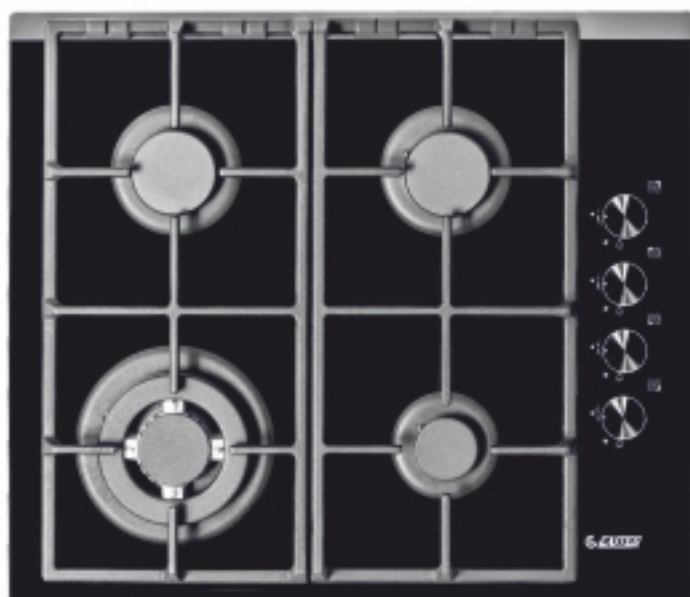

PL 640 STG-E/A

BLACK

ХАРАКТЕРИСТИКИ:

Цвет: черный

Рабочая поверхность:
закаленное стекло

Ширина: 600 мм

Решетки: чугунные

Количество конфорок: 4

1 wok-конфорка
с тройным пламенем: 3,80 кВт

1 малая конфорка: 1,00 кВт

2 средние конфорки: 1,75 кВт