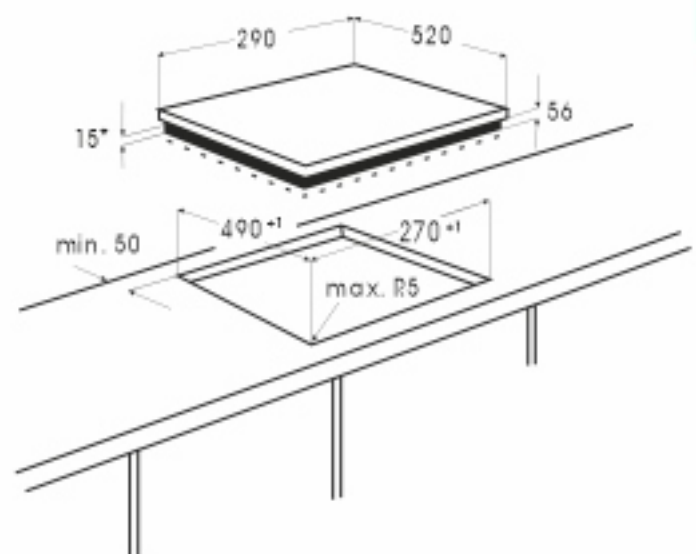

Задняя зона нагрева:
d160 мм x 1,6 кВт

Мощность: 3,60 кВт

ОСОБЕННОСТИ:

- ✓ Таймер
- ✓ Индикатор остаточного тепла
- ✓ Звуковой сигнал
- ✓ Блокировка от детей
- ✓ Функция усиления мощности
- ✓ Функция обнаружение посуды конфоркой