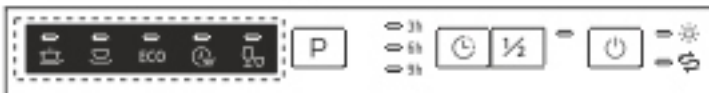

EX DW-I405

ХАРАКТЕРИСТИКИ:

Цвет: серебристый

Управление: электронное

Максимальная загрузка
(комплектов посуды): 9

Количество программ: 5

1. Интенсивная мойка - 60 °C
2. Нормальная - 55 °C
3. ECO (Стандартная) - 45 °C
4. 90 минут (Экономичная) - 65 °C
5. Быстрая (Экспресс мойка) - 45 °C

Класс энергоэффективности: A++

Класс мойки: A

Класс сушки: A

Уровень шума: 49 дБ

ОСОБЕННОСТИ:

- ✓ Защита от протечек AquaStop
- ✓ Звуковой сигнал
- ✓ Индикатор отсутствия соли
- ✓ Индикатор отсутствия ополаскивателя
- ✓ Самодиагностика
- ✓ Половинная загрузка
- ✓ Подключение горячей воды
- ✓ Корзина для чашек и столовых приборов
- ✓ Использование средств 3-в-1
- ✓ Таймер отложенного старта (3/6/9)