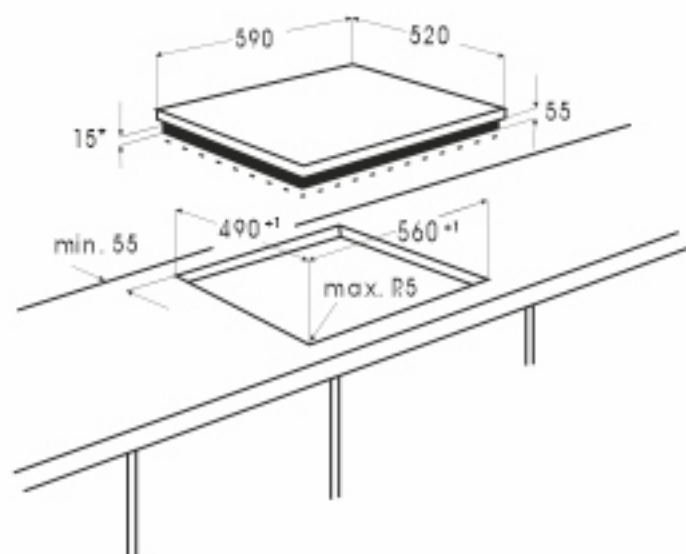

ОСОБЕННОСТИ:

- ✓ Таймер
- ✓ Индикатор остаточного тепла
- ✓ Звуковой сигнал
- ✓ Блокировка от детей