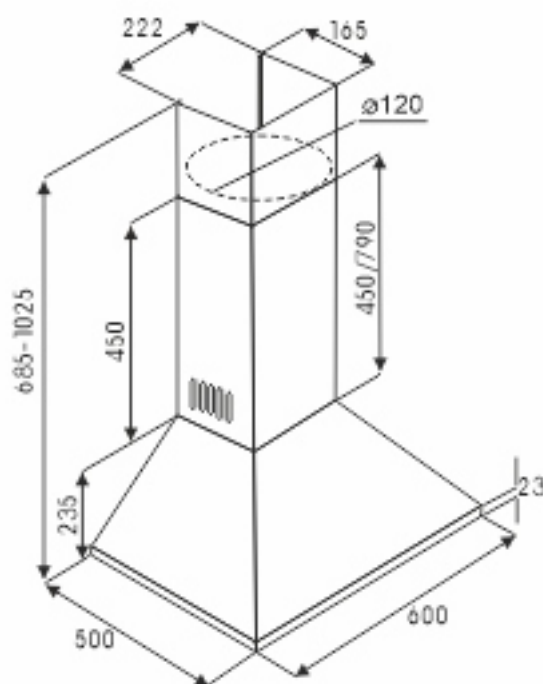

EX-5046, 5049

ХАРАКТЕРИСТИКИ:

Ширина: 600 мм (EX - 5046)
900 мм (EX - 5049)

Цвет: слоновая кость +
светло-коричневый

Производительность: 600 м³/ч

Управление: ползунковое

Освещение: галогенное

Количество скоростей: 3