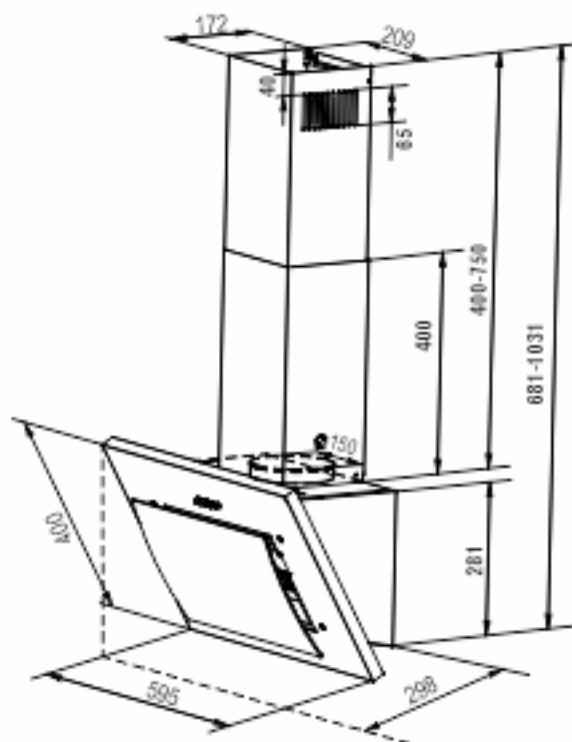

EX-1025

WHITE, BLACK

ХАРАКТЕРИСТИКИ:

Ширина: 500 мм

Цвет: белый, черный

Производительность: 600 м³/ч

Управление: механическое

Освещение: светодиодное