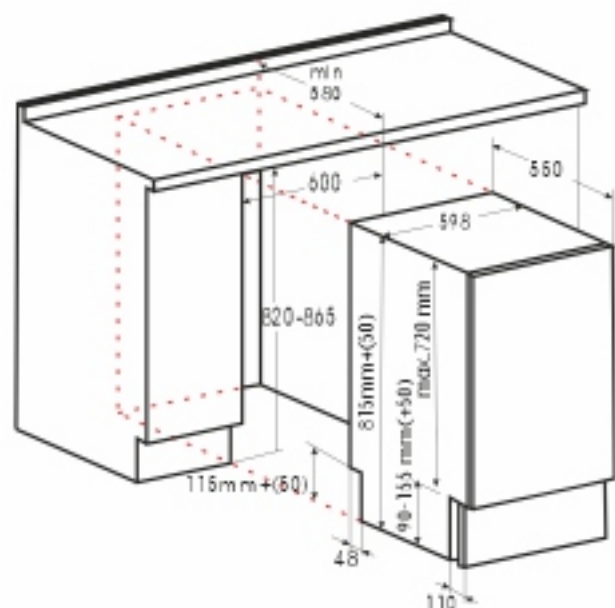

ОСОБЕННОСТИ:

- ✓ Защита от протечек AquaStop
- ✓ Звуковой сигнал
- ✓ Индикатор отсутствия соли
- ✓ Индикатор отсутствия ополаскивателя
- ✓ Самодиагностика
- ✓ Половинная загрузка
- ✓ Подключение горячей воды
- ✓ Корзина для чашек и столовых приборов
- ✓ Использование средств 3-в-1
- ✓ Таймер отложенного старта (3/6/9)