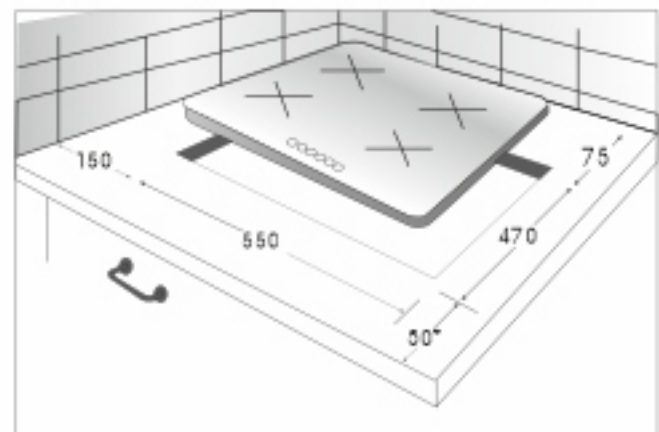

1 wok-конфорка
с тройным пламенем: 3,80 кВт

1 малая конфорка: 1,00 кВт

1 средняя конфорка: 1,75 кВт

1 большая конфорка: 3,00 кВт

ОСОБЕННОСТИ:

- ✓ Газ-контроль конфорок
- ✓ Автоматический электроподжиг конфорок
- ✓ Подставка для WOK посуды с выпуклым дном