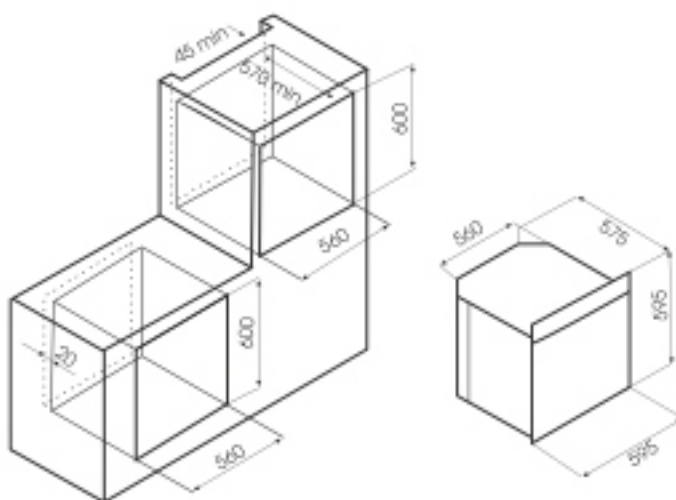

ОСОБЕННОСТИ:

- ✓ 5 уровней по высоте противней и решеток
- ✓ Боковые хромированные направляющие
- ✓ Система охлаждения Cavity
- ✓ Телескопические направляющие
- ✓ Аналоговый таймер с автоотключением