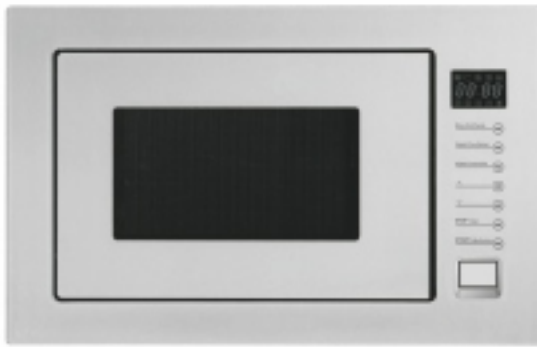

EXM-104

WHITE, BLACK

ХАРАКТЕРИСТИКИ:

Цвет: белый, черный

Материал передней панели:
стекло

Управление: сенсорное

Объем: 25 л

Выходная мощность
микроволн: 900 Вт

Мощность гриля: 1000 Вт

Количество уровней
мощности: 8