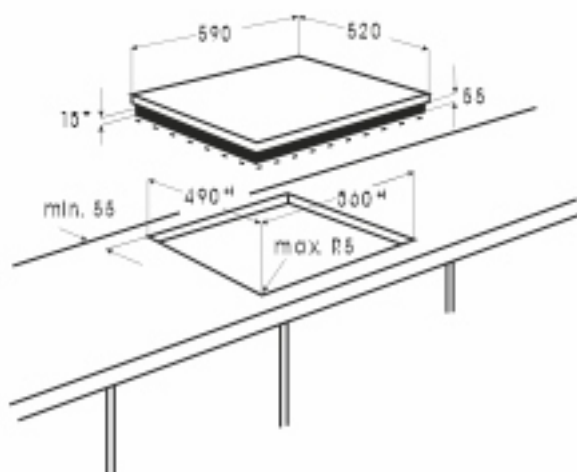

ОСОБЕННОСТИ:

- ✓ Таймер
- ✓ Индикатор остаточного тепла
- ✓ Звуковой сигнал
- ✓ Блокировка от детей
- ✓ Функция усиления мощности
- ✓ Функция обнаружение посуды конфоркой