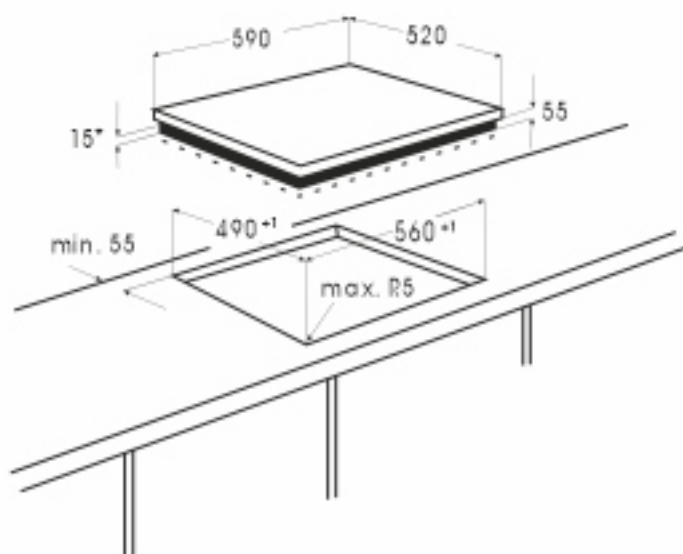

ОСОБЕННОСТИ:

- ✓ Индикатор остаточного тепла
- ✓ Блокировка от детей