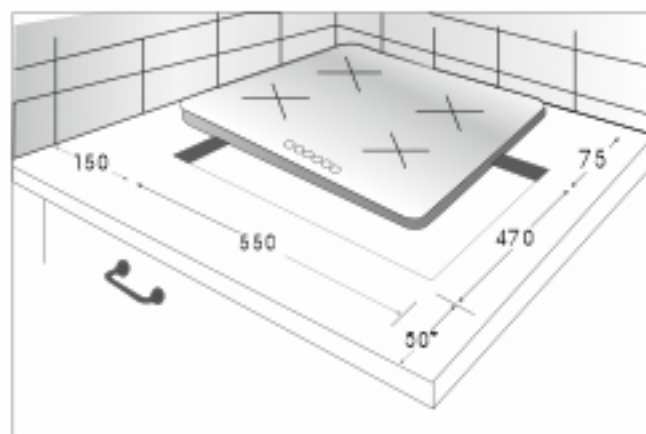

EXH-308

INOX

ХАРАКТЕРИСТИКИ:

Цвет: нержавеющая сталь

Рабочая поверхность:
нержавеющая сталь

Ширина: 600 мм

Решетки: эмалированные

Количество конфорок: 4