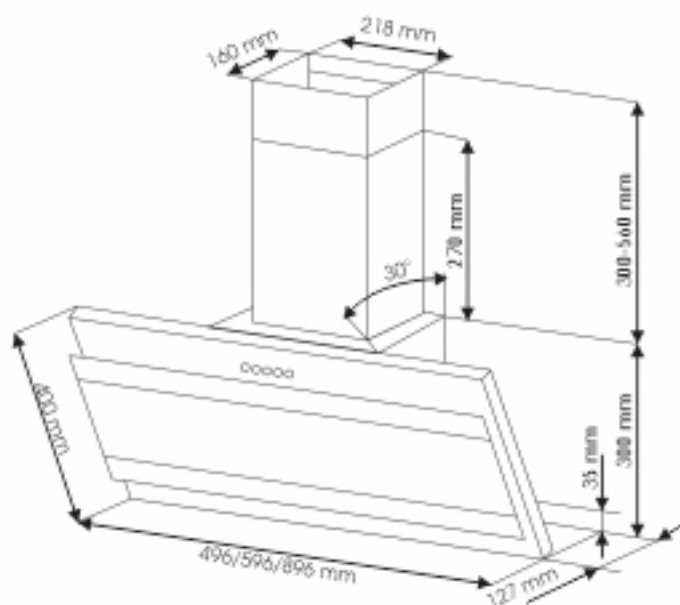

EX-5346

BLACK

ХАРАКТЕРИСТИКИ:

Ширина: 600 мм

Цвет: черный

Производительность: 600 м³/ч

Управление: механическое

Освещение: галогенное