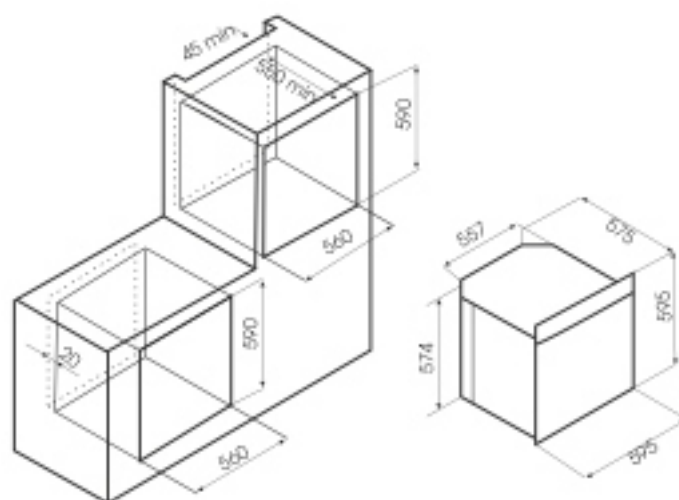

ОСОБЕННОСТИ:

- ✓ 5 уровней по высоте противней и решеток
- ✓ Боковые хромированные направляющие
- ✓ Система охлаждения Cavity