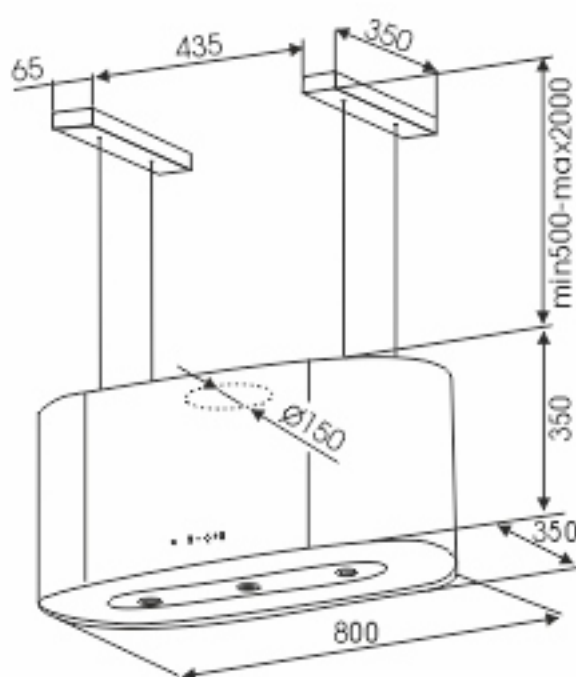

EX-5016

ХАРАКТЕРИСТИКИ:

Ширина: 600 мм

Цвет: красный, черный, зелёный, белый

Производительность: 1000 м³/ч

Управление: сенсорное

Освещение: светодиодное

Количество скоростей: 3