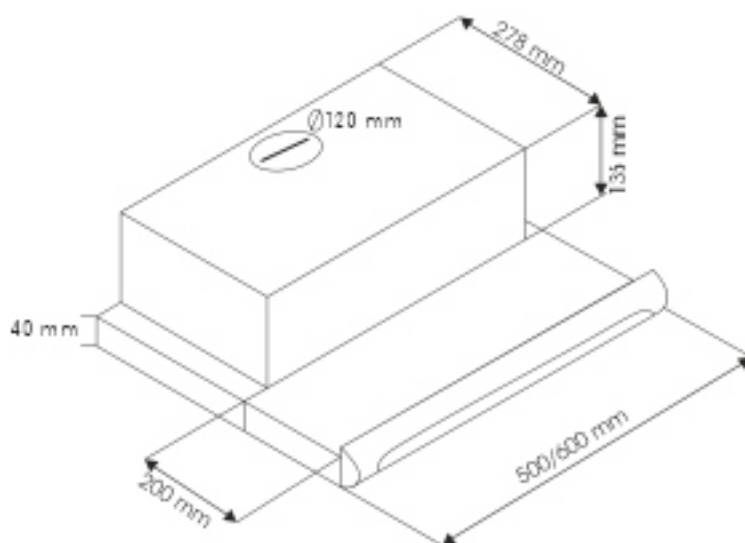

RETRACTA 502, 602**WHITE, INOX****ХАРАКТЕРИСТИКИ:**

Ширина: 500 мм (RETRACTA 502)
600 мм (RETRACTA 602)

Цвет: белый, нержавеющая сталь

Производительность: 520 м³/ч

Управление: механическое

Освещение: лампы накаливания